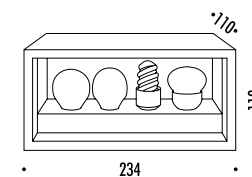

DESIGN OMAR CARRAGLIA - 2014  
LAMPADA DA PARETE - LEGNO - METACRILATO - METALLO  
WALL LAMP - WOOD - METHACRYLATE - METAL  
ENERGY CLASS: A+

CHARLES

CE IP 20

175500	STANDARD	100-240 V - 50/60 Hz - 2,1 W OLED - 4000K - 104 lm NON DIMMERABILE NOT DIMMABLE