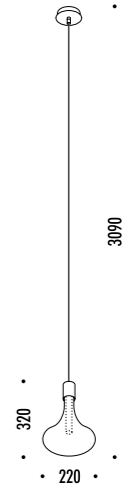

The sizes are expressed in millimeters.

DESIGN OMAR CARRAGLIA - 2015  
LAMPADA A SOSPENSIONE - METALLO - VETRO  
SUSPENSION LAMP - METAL - GLASS

CATHODE

CE IP 20

CEILING ROSE

181503	BIANCO OPACO / MATT WHITE - 3000K	100-240 V - 50/60 Hz - 4 W LED - 286 lm - CRI > 90 CAVO BIANCO - ROSONE BIANCO - NON DIMMERABILE
181503-27	BIANCO OPACO / MATT WHITE - 2700K	ACCESSORI OPZIONALI KIT SOSPENSIONE WHITE CABLE - WHITE CEILING ROSE - NOT DIMMABLE OPTIONAL ACCESSORIES SUSPENSION KIT
181508	OTTONE SPAZZOLATO / BRUSHED BRASS - 3000K	100-240 V - 50/60 Hz - 4 W LED - 286 lm - CRI > 90 CAVO NERO - ROSONE NERO - NON DIMMERABILE
181508-27	OTTONE SPAZZOLATO / BRUSHED BRASS - 2700K	ACCESSORI OPZIONALI KIT SOSPENSIONE BLACK CABLE - BLACK CEILING ROSE - NOT DIMMABLE OPTIONAL ACCESSORIES SUSPENSION KIT

ACCESSORI OPZIONALI / OPTIONAL ACCESSORIES

1A05100	STANDARD	KIT FISSAGGIO PER SOFFITTO INCLINATO / SLOPED CEILING FIXING KIT	
		COMPATIBLE LAMPS: QuiQuoQua - MASAI - FOSBURY - MOON 120 - SPY - BLADE	
1A05200	STANDARD	KIT FISSAGGIO PER ROSONE INCLINATO / SLOPED ROSE FIXING KIT	
		COMPATIBLE LAMPS: MOON 60 - MOON 60 DE - MOON 80	
1A05300	STANDARD	KIT GANCIO PER SOFFITTO INCLINATO / SLOPED CEILING FIXING HOOK	
		COMPATIBLE LAMPS: MERIDIANA - SIMBIOSI - SHANGHAI	
1A03600	STANDARD	KIT DECENTRATORE / DECENTRALIZATION KIT	
		COMPATIBLE LAMPS: LED IS MORE 1 - MISS 1 - MOON 60 - MOON 60 DE - MOON 80 - MOON 120 CATHODE	
1A07703	BIANCO OPACO / MATT WHITE	KIT ROSONE + DECENTRATORE / DECENTRALIZATION + CEILING ROSE CAVO 3 m	
1A07704	NERO OPACO / MATT BLACK		
172703	BIANCO OPACO / MATT WHITE	BLOCCACAVO / CLAMP	
172704	NERO OPACO / MATT BLACK		