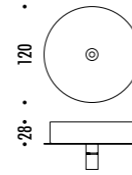

The sizes are expressed in millimeters.

DESIGN OMAR CARRAGLIA - 2015  
LAMPADA A SOSPENSIONE - METALLO - VETRO  
SUSPENSION LAMP - METAL - GLASS

CATHODE

CE IP 20

CEILING ROSE

181503	BIANCO OPACO / MATT WHITE - 3000K	100-240 V - 50/60 Hz - 4 W LED - 286 lm - CRI > 90 CAVO BIANCO - ROSONE BIANCO - NON DIMMERABILE
181503-27	BIANCO OPACO / MATT WHITE - 2700K	ACCESSORI OPZIONALI KIT SOSPENSIONE WHITE CABLE - WHITE CEILING ROSE - NOT DIMMABLE OPTIONAL ACCESSORIES SUSPENSION KIT
181508	OTTONE SPAZZOLATO / BRUSHED BRASS - 3000K	100-240 V - 50/60 Hz - 4 W LED - 286 lm - CRI > 90 CAVO NERO - ROSONE NERO - NON DIMMERABILE
181508-27	OTTONE SPAZZOLATO / BRUSHED BRASS - 2700K	ACCESSORI OPZIONALI KIT SOSPENSIONE BLACK CABLE - BLACK CEILING ROSE - NOT DIMMABLE OPTIONAL ACCESSORIES SUSPENSION KIT