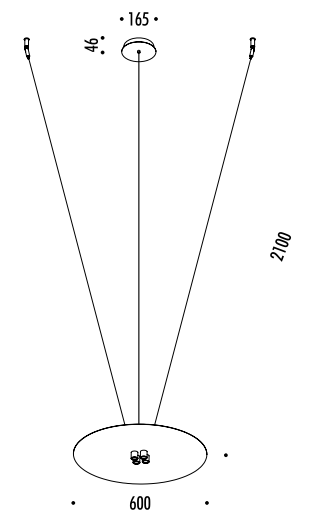

DESIGN DAVIDE GROPPI - 2018
 LAMPADA A SOSPENSIONE - METACRILATO - METALLO
 SUSPENSION LAMP - METHACRYLATE - METAL
 ENERGY CLASS: A+

CARTESIO

CE IP 20

195600	STANDARD	110-240 V - 50/60 Hz 4,4 W LED - 3000K - 400 lm (DOWN) - 12 W LED - 3000K - 1200 lm (UP) RIFLETTORE IN INOX A SPECCHIO - ROSONE BIANCO - CAVO BIANCO DOPPIA EMISSIONE - DIMMERABILE 1-10 V - PUSH MIRROR INOX REFLECTOR - WHITE CEILING ROSE - WHITE CABLE DUAL EMISSION - 1-10 V - PUSH DIMMABLE