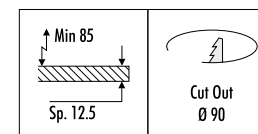

DESIGN 2006
 LAMPADA DA INCASSO DA SOFFITTO - METALLO
 RECESSED CEILING LAMP - METAL
 ENERGY CLASS: A++ , A+ , A , B , C

BUCOR

CE IP 20 1.0 m

142203	BIANCO OPACO / MATT WHITE	12 V - MAX 35 W 12 V - GU5,3 KIT INSTALLAZIONE OBBLIGATORIO INCLUSO DIMENSIONI TAGLIO CARTONGESSO Ø 90 mm SPAZIO MINIMO PER INCASSO 85 mm ORIENTABILE - LAMPADINA NON INCLUSA - VEDI PAG. 308 - 309 TRASFORMATORE ELETTRONICO NON INCLUSO COMPULSORY INSTALLATION KIT INCLUDED PLASTERBOARD CUT-OUT Ø 90 mm MINIMUM SPACE FOR MOUNTING 85 mm ADJUSTABLE - BULB NOT INCLUDED - SEE PAGE 308 - 309 ELECTRONIC TRANSFORMER NOT INCLUDED
--------	---------------------------	--

DESIGN 2015
 LAMPADA DA INCASSO DA SOFFITTO - METALLO
 RECESSED CEILING LAMP - METAL
 ENERGY CLASS: A++ , A+ , A , B , C

BUCO R IP65

CE  IP 20/IP 65  0,5 m

• 85 •

167503	BIANCO OPACO / MATT WHITE	12 V - MAX 10 W LED - 12 V - GU5,3 KIT INSTALLAZIONE OBBLIGATORIO INCLUSO DIMENSIONI TAGLIO CARTONGESSO Ø 72 mm SPAZIO MINIMO PER INCASSO 130 mm LAMPADINA NON INCLUSA - VEDI PAG. 308 TRASFORMATORE ELETTRONICO NON INCLUSO COMPULSORY INSTALLATION KIT INCLUDED PLASTERBOARD CUT-OUT Ø 72 mm MINIMUM SPACE FOR MOUNTING 130 mm BULB NOT INCLUDED - SEE PAGE 308 ELECTRONIC TRANSFORMER NOT INCLUDED
--------	---------------------------	---