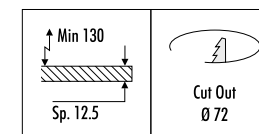

DESIGN 2006
 LAMPADA DA INCASSO DA SOFFITTO - METALLO
 RECESSED CEILING LAMP - METAL
 ENERGY CLASS: A++ , A+ , A , B , C

BUCOR

CE IP 20 1.0 m

142203	BIANCO OPACO / MATT WHITE	12 V - MAX 35 W 12 V - GU5,3 KIT INSTALLAZIONE OBBLIGATORIO INCLUSO DIMENSIONI TAGLIO CARTONGESSO Ø 90 mm SPAZIO MINIMO PER INCASSO 85 mm ORIENTABILE - LAMPADINA NON INCLUSA - VEDI PAG. 308 - 309 TRASFORMATORE ELETTRONICO NON INCLUSO COMPULSORY INSTALLATION KIT INCLUDED PLASTERBOARD CUT-OUT Ø 90 mm MINIMUM SPACE FOR MOUNTING 85 mm ADJUSTABLE - BULB NOT INCLUDED - SEE PAGE 308 - 309 ELECTRONIC TRANSFORMER NOT INCLUDED
--------	---------------------------	--

DESIGN 2015
 LAMPADA DA INCASSO DA SOFFITTO - METALLO
 RECESSED CEILING LAMP - METAL
 ENERGY CLASS: A++ , A+ , A , B , C

BUCO R IP65

CE  IP 20/IP 65  0,5 m

• 85 •

167503	BIANCO OPACO / MATT WHITE	12 V - MAX 10 W LED - 12 V - GU5,3 KIT INSTALLAZIONE OBBLIGATORIO INCLUSO DIMENSIONI TAGLIO CARTONGESSO Ø 72 mm SPAZIO MINIMO PER INCASSO 130 mm LAMPADINA NON INCLUSA - VEDI PAG. 308 TRASFORMATORE ELETTRONICO NON INCLUSO COMPULSORY INSTALLATION KIT INCLUDED PLASTERBOARD CUT-OUT Ø 72 mm MINIMUM SPACE FOR MOUNTING 130 mm BULB NOT INCLUDED - SEE PAGE 308 ELECTRONIC TRANSFORMER NOT INCLUDED
--------	---------------------------	---