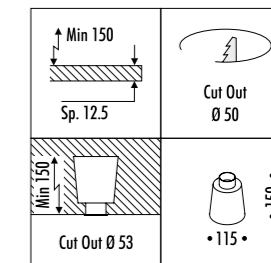

The sizes are expressed in millimeters.

DESIGN 2021
LAMPADA DA INCASSO DA SOFFITTO - METALLO - VETRO
RECESSED CEILING LAMP - METAL - GLASS

BUCO 58

CE  IP 67

1A14903	BIANCO OPACO / MATT WHITE - 3000K	24 V DC - 7 W LED - 36° 3000K - 546 lm - CRI > 90 / 2700K - 495 lm - CRI > 90
1A14903-27	BIANCO OPACO / MATT WHITE - 2700K	KIT INSTALLAZIONE OBBLIGATORIO NON INCLUSO
1A14904	NERO OPACO / MATT BLACK - 3000K	DIMENSIONI TAGLIO CARTONGESSO Ø 50 mm
1A14904-27	NERO OPACO / MATT BLACK - 2700K	SPAZIO MINIMO PER INCASSO 150 mm COMPULSORY INSTALLATION KIT NOT INCLUDED PLASTERBOARD CUT-OUT Ø 50 mm MINIMUM SPACE FOR MOUNTING 150 mm

KIT INSTALLAZIONE OPZIONALI / OPTIONAL INSTALLATION KITS

1A15000	STANDARD	CASSAFORMA INSTALLAZIONE / INSTALLATION BOX DIMENSIONI TAGLIO Ø 53 mm - SPAZIO MINIMO PER INCASSO 150 mm CUT-OUT Ø 53 mm - MINIMUM SPACE FOR MOUNTING 150 mm
---------	----------	--