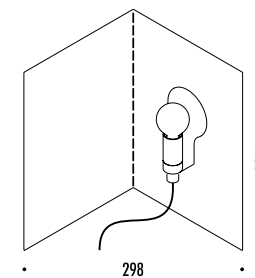

DESIGN DAVIDE GROPPI - 2007
LAMPADA DA TAVOLO - METALLO
TABLE LAMP - METAL
ENERGY CLASS: A++ , A+ , A , B , C , D , E

BIANCA

CE □ IP 20 Ⓢ 0,5 m

143903	BIANCO OPACO / MATT WHITE	100-240 V - 50/60 Hz - MAX 20 W - E14 FISSAGGIO MAGNETICO - CAVO BIANCO DIMMER - LAMPADINA TRASPARENTE INCLUSA MAGNETIC FIXING - WHITE CABLE DIMMER - CLEAR BULB INCLUDED
		● COD. 5033058 HALOGEN - 18 W - 2800K - 204 lm - EFFICIENCY D