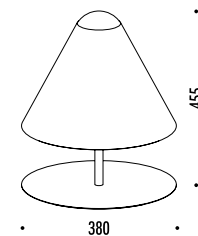

DESIGN OMAR CARRAGLIA - 2007
LAMPADA DA TAVOLO - METACRILATO - METALLO
TABLE LAMP - METHACRYLATE - METAL
ENERGY CLASS: A++ , A+ , A , B , C , D , E

ABA 45

CE □ IP 20 0,5 m

146303	BIANCO OPACO / MATT WHITE	100-240 V - 50/60 Hz - MAX 60 W - E27 GLOBOLUX CAVO BIANCO - DIMMER - LAMPADINA TRASPARENTE INCLUSA WHITE CABLE - DIMMER - CLEAR BULB INCLUDED
		💡 COD. 5005049 LED - 10 W - 2700K - 1055 lm - EFFICIENCY A+