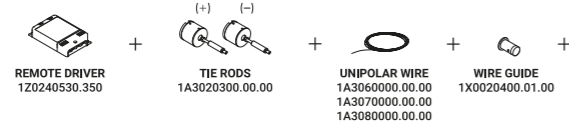

**OHM
with remote
driver version**