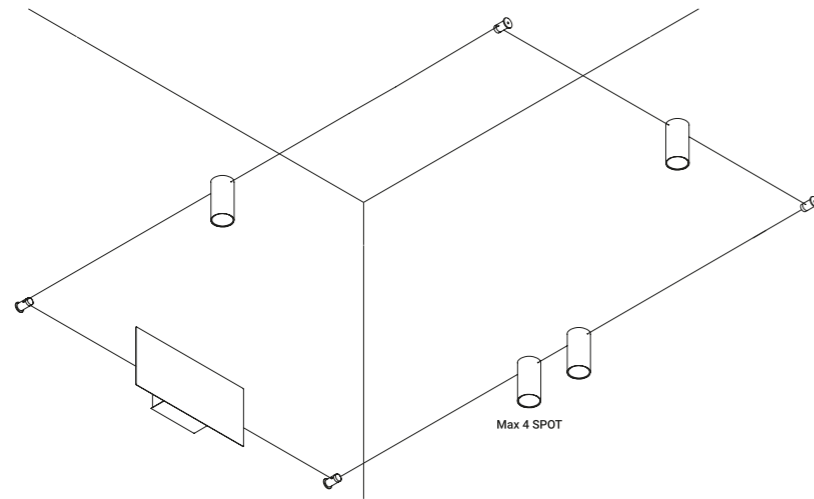

Wall/ceiling driver version