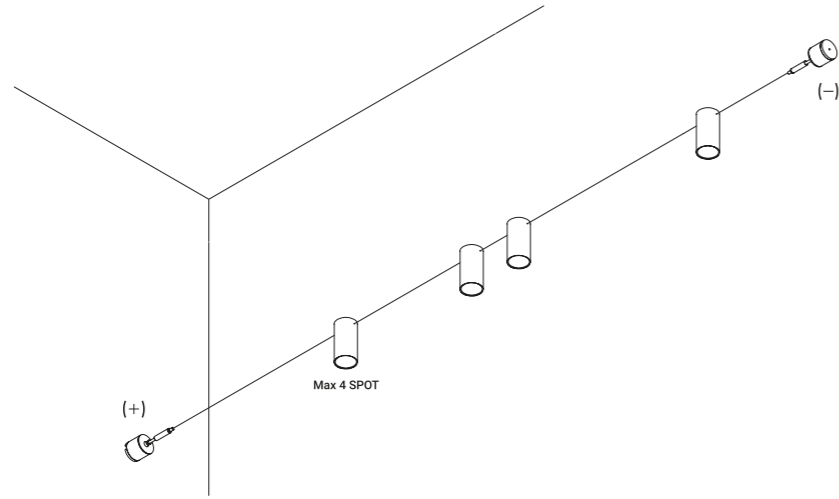

Remote driver version