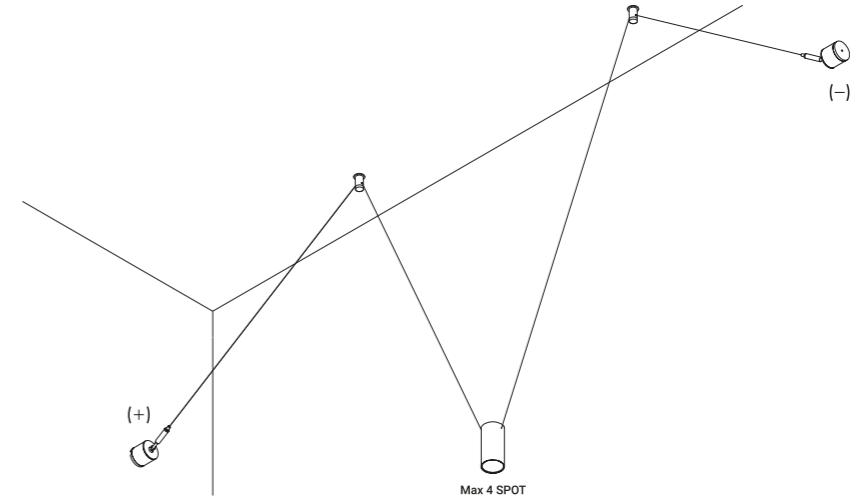

Suspension version