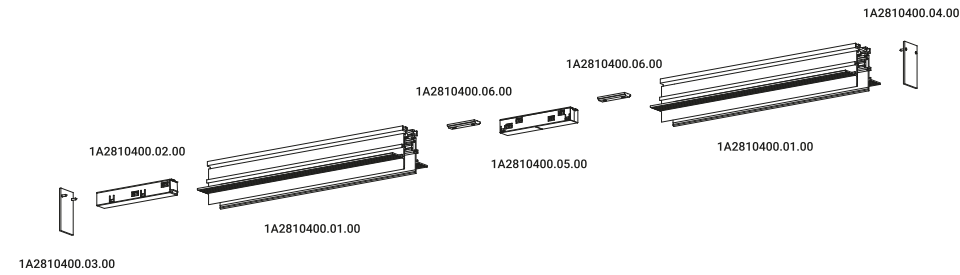

Layout example

Tracks / Direct / Indoor

Material

Finish .03 Matt White

.04 Matt Black

DOT FRAMELESS

13W
48V DC
2700K / 3000K
CRI 97
Driver not included
DALI
CE IP20

Matt White - 2700K - DALI
Matt White - 3000K - DALI
Matt Black - 2700K - DALI
Matt Black - 3000K - DALI

1A0090300.27.01
1A0090300.30.01
1A0090400.27.01
1A0090400.30.01

Compulsory accessories / Accessori obbligatori

Installation kit / Kit installazione

Plasterboard track 12,5mm / Binario per cartongesso 12,5mm		Not included
Matt Black	48V DC - Max 15A - Lenght 2000mm - Cut-out 2000 x 26mm	1A2810400.01.00

Power connector / Elemento di alimentazione		Not included
Matt Black	Output 48V - Max 15A	1A2810400.02.00

End cap for power connector / Tappo di chiusura per alimentazione		Not included
Matt Black		1A2810400.03.00

End cap / Tappo di chiusura		Not included
Matt Black		1A2810400.04.00