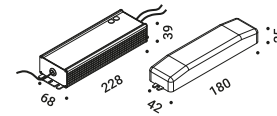

Compulsory accessories / Accessori obbligatori

Installation kit / Kit installazione

Linear connector / Connettore lineare				Not included
Matt Black	Output 48V - Max 15A		1A2810400.05.00	

Reinforcing bracket / Staffa di rinforzo				Not included
Matt Black			1A2810400.06.00	

Clamp with M6 grippe / Morsetto con pinza M6				Not included
			1A2810000.07.00	

Suspension set / Set sospensione				Not included
			1A2810000.08.00	

Plaster installation guard / Protezione per installazione cartongesso				Not included
	Lenght 2000mm		1A2810000.09.00	

Cutting tool / Strumento taglio				Not included
			1A2810000.10.00	

Other accessories / Altri accessori

Lens / Lente				Not included
Beam - 14°	2700K - CRI 97 - 983lm	DOT FRAMELESS	1A3090000.00.00	
	3000K - CRI 97 - 1038lm			
Beam - 24°	2700K - CRI 97 - 943lm	DOT FRAMELESS	1A3100000.00.00	
	3000K - CRI 97 - 996lm			
Beam - 36°	2700K - CRI 97 - 955lm	DOT FRAMELESS	1A3110000.00.00	
	3000K - CRI 97 - 1005lm			
Beam - 50°	2700K - CRI 97 - 965lm	DOT FRAMELESS	1A3120000.00.00	
	3000K - CRI 97 - 1016lm			

The sizes are expressed in millimeters.

Compulsory accessories / Accessori obbligatori

Electrical power supply / Alimentazione elettrica

Remote power supply kit / Kit alimentazione remoto			Not included
	Input 100-240V - 50/60Hz - Output 48V - 150W - IP20 - DALI		1A2810000.11.00