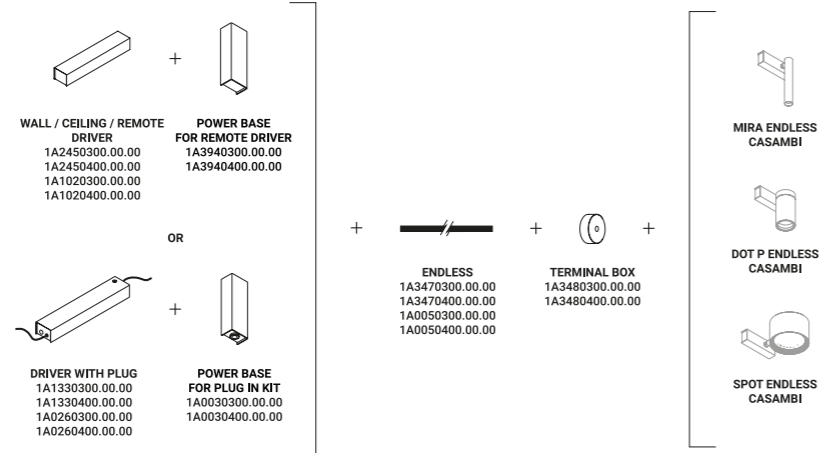

ENDLESS CASAMBI
(Max 48V DC -
Max 150W - Max 4A)