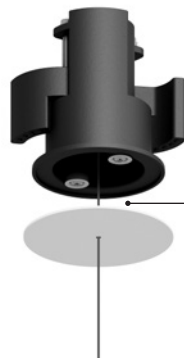

## Optional accessories / Accessori opzionali

Suspension kits / Kit di sospensione

Recessed suspension kit for 12,5 mm plasterboard / Kit di sospensione da incasso per cartongesso 12,5 mm		Not included	
Matt White	For electrical cables - 1 Piece Plasterboard cut-out Ø 44 mm Minimum space for mounting 70 mm	SOTTOSOPRA 2	1X0000300.05.00
Matt Black	For electrical cables - 1 Piece Plasterboard cut-out Ø 44 mm Minimum space for mounting 70 mm	SOTTOSOPRA 2	1X0000400.05.00

# SUSPENSION KITS / KIT DI SOSPENSIONE

Recessed suspension kit / Kit di sospensione da incasso

Suspension kit for 12,5 mm plasterboard  
Plasterboard cut-out Ø 44 mm  
Minimum space for mounting 70 mm

Kit di sospensione per cartongesso 12,5 mm  
Dimensioni taglio cartongesso Ø 44 mm  
Spazio minimo per incasso 70 mm