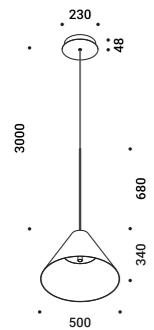

SOTTOSOPRA 1

Ceiling driver version
24W
100-240V - 50/60Hz
2700K - Down 228lm - Up 1827lm /
3000K - Down 245lm - Up 1876lm
CRI >90
UGR <19
Driver integrated
DALI - PUSH - 1-10V
CE IP20

Matt White - 2700K - DALI - PUSH - 1-10V
Matt White - 3000K - DALI - PUSH - 1-10V

1A4540300.27.07
1A4540300.30.07

Davide Groppi / 2023