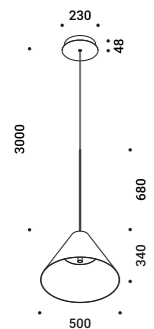

SOTTOSOPRA

Davide Groppi / 2023

Suspension / Direct-Indirect / Indoor

Material Metal
Finish .03 Matt White

Note Suspension luminaire. Matt white rose. Dual emission and on/off. White cable. SOTTOSOPRA 2: version with power cable only and without rose. *Apparecchio illuminante a sospensione. Rosone bianco opaco. Doppia emissione ed accensione. Cavo bianco. SOTTOSOPRA 2: versione con solo il cavo di alimentazione e senza rosone.*

SOTTOSOPRA 1

Ceiling driver version
24W
240V - 50/60Hz
2700K - Down 228lm - Up 1827lm /
3000K - Down 245lm - Up 1876lm
CRI >90
UGR <19
Driver integrated
TRIAC/IGBT
CE IP20

Matt White - 2700K - TRIAC/IGBT
Matt White - 3000K - TRIAC/IGBT

1A4540300.27.02
1A4540300.30.02