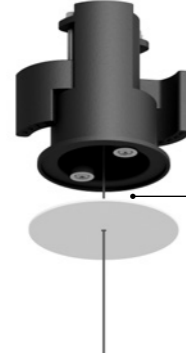

Suspension / Direct / Indoor

Material	Metal			
Finish	.03 Matt White	.04 Matt Black	.29 Brushed Bronze	.36 Brushed Black

Note Suspension luminaire. Matt white rose. AISI 304 stainless steel suspension cable. White cable for the matt white finish, black cable for the other finishes. SOTTILE 1 DE and SOTTILE 2 DE: mono on/off and dual emission version. SOTTILE 2 and SOTTILE 2 DE: version with power cable only and without rose. Luminaire designed to be powered by our ENDLESS conductive tape and dedicated voltage/current (Max 48V DC - Max 150W - Max 4A).

Apparecchio illuminante a sospensione. Rosone bianco opaco. Cavo di sospensione in inox AISI 304. Cavo bianco per la finitura bianco opaco e cavo nero per le altre finiture. SOTTILE 1 DE e SOTTILE 2 DE: versione monoaccensione a doppia emissione. SOTTILE 2 e SOTTILE 2 DE: versione con solo il cavo di alimentazione e senza rosone. Alimentabile anche con il tape conduttivo ENDLESS e tensione/corrente dedicata (Max 48V DC - Max 150W - Max 4A).

Wall adapter plate / Piastra di adattamento da parete				Not included
Matt White	For mounting on brick masonry walls		1X0050300.01.00	

SUSPENSION KITS / KIT DI SOSPENSIONE

Recessed suspension kit / Kit di sospensione da incasso