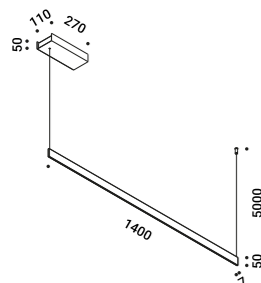

SOTTILE 1 DE

Ceiling driver version - Dual emission
41W
220-240V - 50/60Hz
2700K - Up 1692lm - Down 1692lm /
3000K - Up 1855lm - Down 1855lm
CRI >90
Driver integrated
DALI - PUSH - 1-10V - TRIAC

CE IP20

Matt White - 2700K - DALI - PUSH - 1-10V - TRIAC	1A4640300.27.05
Matt White - 3000K - DALI - PUSH - 1-10V - TRIAC	1A4640300.30.05
Matt Black - 2700K - DALI - PUSH - 1-10V - TRIAC	1A4640400.27.05
Matt Black - 3000K - DALI - PUSH - 1-10V - TRIAC	1A4640400.30.05
Brushed Bronze - 2700K - DALI - PUSH - 1-10V - TRIAC	1A4642900.27.05
Brushed Bronze - 3000K - DALI - PUSH - 1-10V - TRIAC	1A4642900.30.05
Brushed Black - 2700K - DALI - PUSH - 1-10V - TRIAC	1A4643600.27.05
Brushed Black - 3000K - DALI - PUSH - 1-10V - TRIAC	1A4643600.30.05