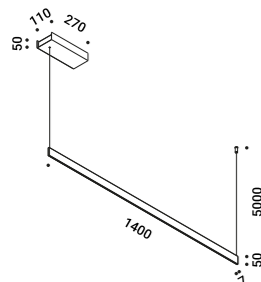

SOTTILE

Daide Groppi / 2023

A blade of light just 7 millimetres thick,
the expression of that purest and most essential part of our thought.
The surprise of an extremely thin, yet at the same time very bright, lamp.
Luminaire designed also to be powered by ENDLESS conductive tape.

Una lama di luce spessa solo 7 millimetri,
espressione di una parte del nostro pensiero, quello più puro ed essenziale.
La sorpresa di una lampada estremamente sottile, ma al contempo molto luminosa.
Apparecchio illuminante alimentabile anche con il tape conduttivo ENDLESS.

Suspension / Direct / Indoor

Material	Metal			
Finish	.03 Matt White	.04 Matt Black	.29 Brushed Bronze	.36 Brushed Black

Note Suspension luminaire. Matt white rose. AISI 304 stainless steel suspension cable. White cable for the matt white finish, black cable for the other finishes. SOTTILE 1 DE and SOTTILE 2 DE: mono on/off and dual emission version. SOTTILE 2 and SOTTILE 2 DE: version with power cable only and without rose. Luminaire designed to be powered by our ENDLESS conductive tape and dedicated voltage/current (Max 48V DC - Max 150W - Max 4A).

Apparecchio illuminante a sospensione. Rosone bianco opaco. Cavo di sospensione in inox AISI 304. Cavo bianco per la finitura bianco opaco e cavo nero per le altre finiture. SOTTILE 1 DE e SOTTILE 2 DE: versione monoaccensione a doppia emissione. SOTTILE 2 e SOTTILE 2 DE: versione con solo il cavo di alimentazione e senza rosone. Alimentabile anche con il tape conduttivo ENDLESS e tensione/corrente dedicata (Max 48V DC - Max 150W - Max 4A).