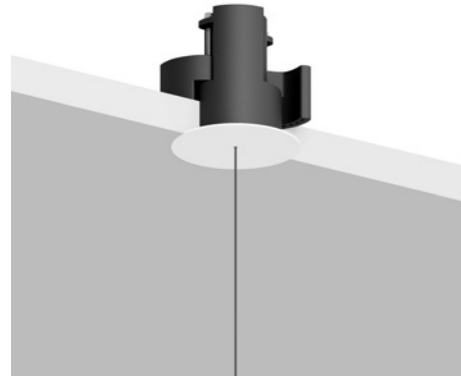

Wall adapter plate / Piastra di adattamento da parete				Not included
Matt White	For mounting on brick masonry walls		1X0050300.01.00	

SUSPENSION KITS / KIT DI SOSPENSIONE

Recessed suspension kit / Kit di sospensione da incasso