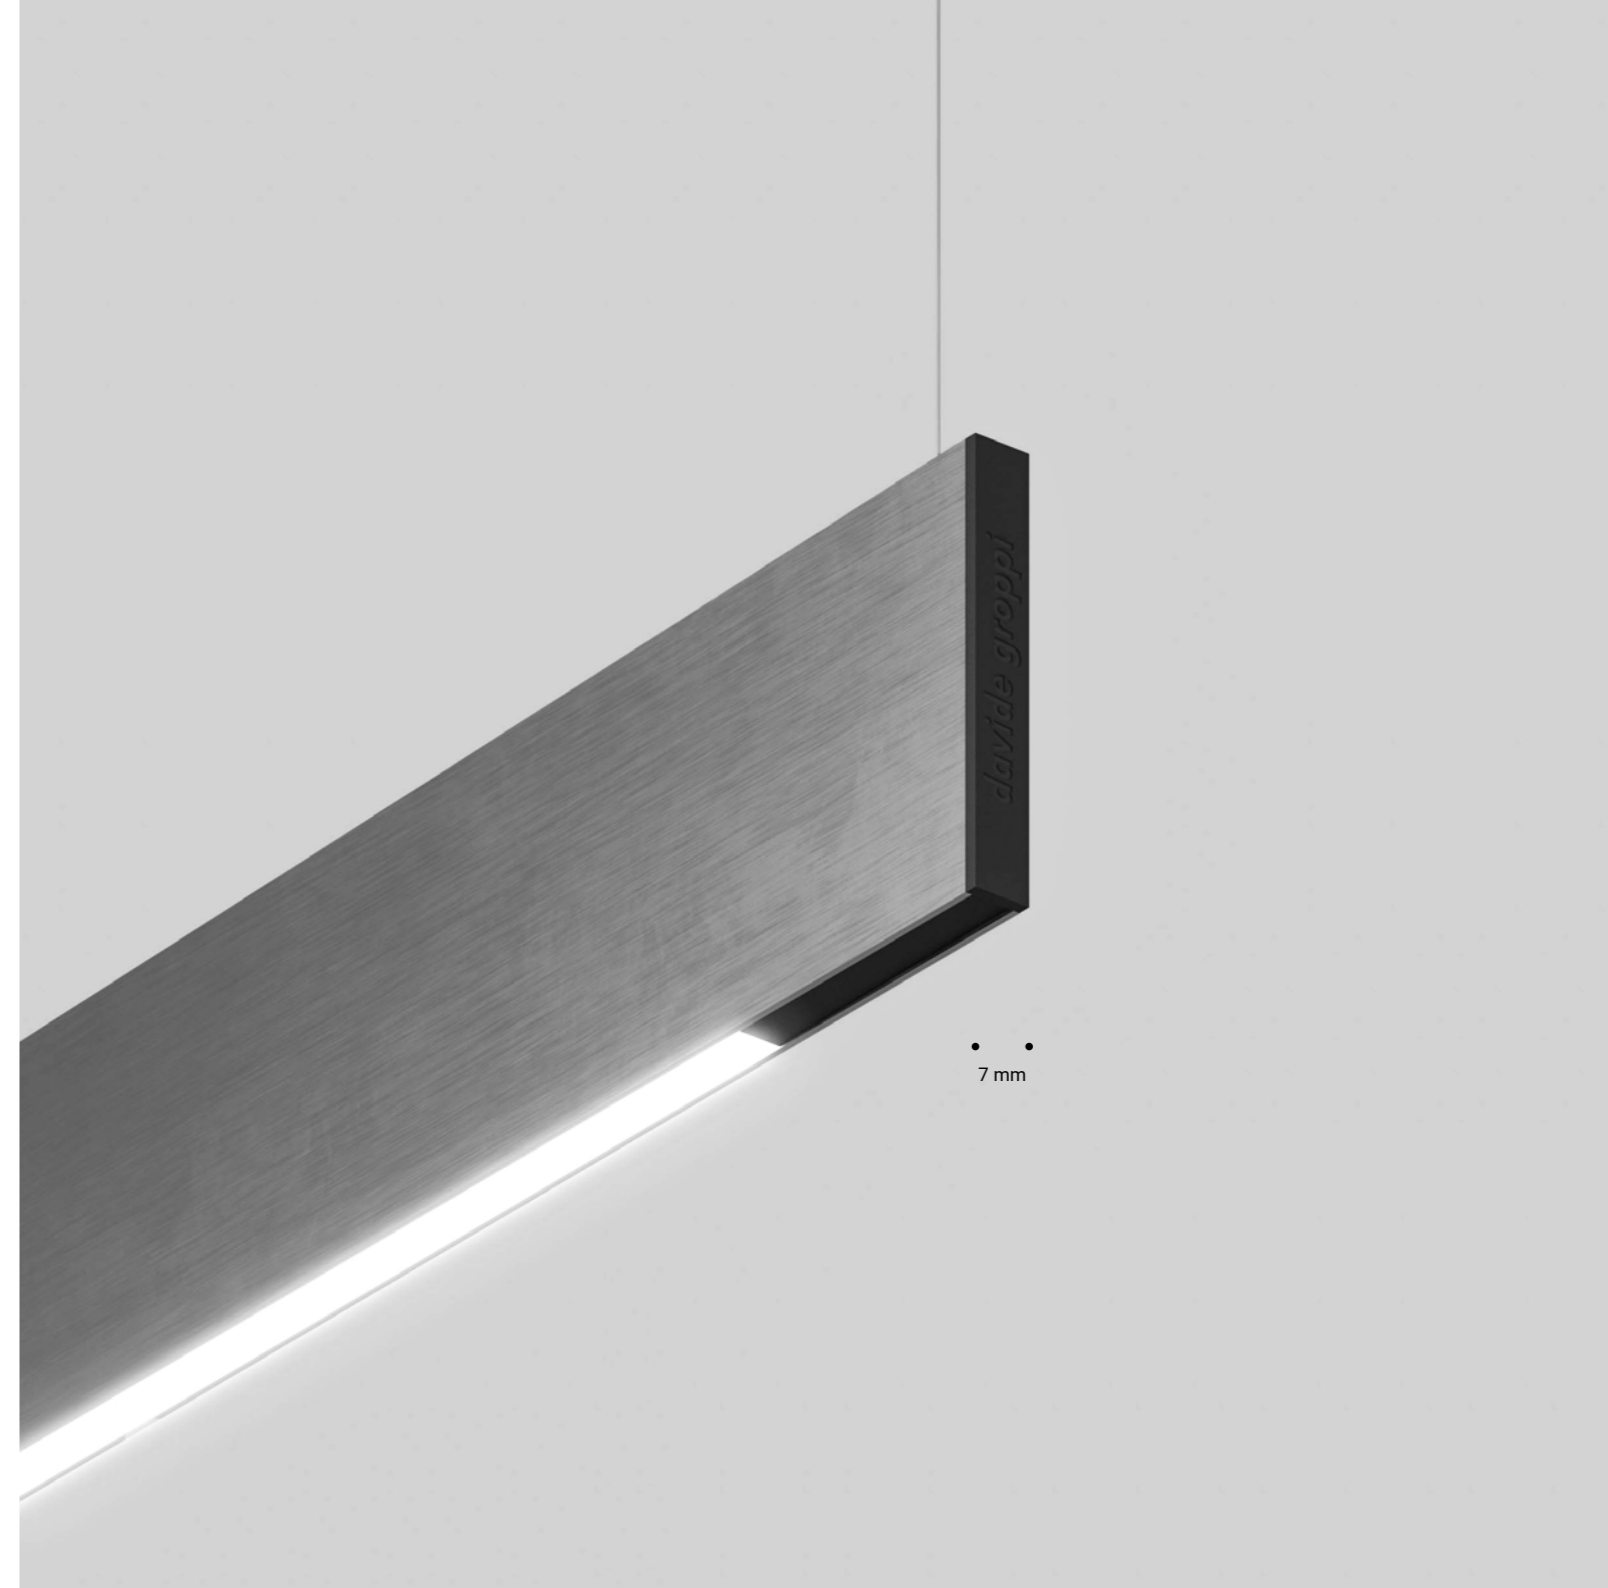

SOTTILE

Davide Groppi / 2023

Optional accessories / Accessori opzionali

Installation kit / Kit installazione

Wall back plate / Piastra parete

Not included

Matt White

For mounting on brick masonry walls

1X0050300.01.00