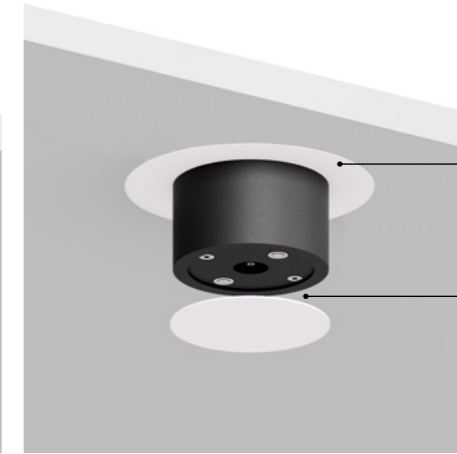

SUSPENSION FIXING KIT / KIT DI FISSAGGIO PER SOSPENSIONE

Ceiling fixing kit / Kit fissaggio a soffitto

Back plate for masonry ceilings
Back plate per soffitti in muratura

Magnetic fixing
Fissaggio magnetico

62

Model	Use	Product reference	Finish	Code
Recessed fixing kit.01	For suspension cables	REFLEX S 1 SHANGHAI 1	Matt White	1X0000300.01.00
		SHANGHAI 2 SIMBIOSI SOTTILE 2 SOTTILE 2 DE	Matt Black	1X0000400.01.00
Recessed fixing kit.02	For electrical cables	MAGIA	Matt White	1X0000300.02.00
			Matt Black	1X0000400.02.00
Recessed fixing kit.03	For suspension cables	FOSBURY MASAI 1	Matt White	1X0000300.03.00
		MASAI 2 SPY SPY DE	Matt Black	1X0000400.03.00
Recessed fixing kit.04	For electrical cables	ASINTOTO REFLEX S 2	Matt White	1X0000300.04.00
		SOTTILE 2 SOTTILE 2 DE	Matt Black	1X0000400.04.00
Recessed fixing kit.05	For electrical cables	LOUIS XIV 2	Matt White	1X0000300.05.00
		SOTTOSOPRA 2	Matt Black	1X0000400.05.00

Model	Use	Product reference	Finish	Code
Ceiling fixing kit.01	For suspension cables	REFLEX S 1 SHANGHAI 1	Matt White	1X0010300.01.00
		SHANGHAI 2 SIMBIOSI SOTTILE 2 SOTTILE 2 DE	Matt Black	1X0010400.01.00
Ceiling fixing kit.02	For electrical cables	MAGIA	Matt White	1X0010300.02.00
			Matt Black	1X0010400.02.00
Ceiling fixing kit.03	For suspension cables	FOSBURY MASAI 1	Matt White	1X0010300.03.00
		MASAI 2 SPY SPY DE	Matt Black	1X0010400.03.00
Ceiling fixing kit.04	For electrical cables	ASINTOTO REFLEX S 2	Matt White	1X0010300.04.00
		SOTTILE 2 SOTTILE 2 DE	Matt Black	1X0010400.04.00
Back plate	For masonry ceilings		Matt White	1X0050300.01.00