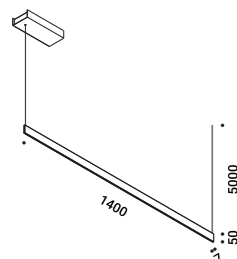

SOTTILE 1 DE

Ceiling rose model - Dual emission
44W
120-240V - 50/60Hz
2700K - Up 1692lm - Down 1692lm /
3000K - Up 1855lm - Down 1855lm
CRI >90

Driver included
Driver integrated
DALI - PUSH - 1-10V - TRIAC

CE IP20

Brushed Champagne - 2700K - DALI - PUSH - 1-10V - TRIAC	1A4642900.27.05
Brushed Champagne - 3000K - DALI - PUSH - 1-10V - TRIAC	1A4642900.30.05
Brushed Black Chrome - 2700K - DALI - PUSH - 1-10V - TRIAC	1A4643600.27.05
Brushed Black Chrome - 3000K - DALI - PUSH - 1-10V - TRIAC	1A4643600.30.05