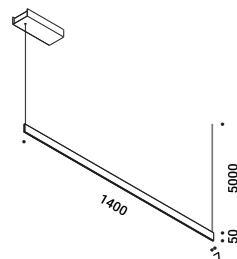

Suspension / Direct / Indoor

Material Metal
Finish **.29** Brushed Champagne **.36** Brushed Black Chrome

Note Dimmable suspension lamp for direct light.

Apparecchio a sospensione dimmerabile a luce diretta.

SOTTILE 1

Ceiling rose model
22W
220-240V - 50/60Hz
2700K - 1692lm / 3000K - 1855lm
CRI >90
Driver included
Driver integrated
DALI - PUSH - 1-10V - TRIAC

CE IP20

Brushed Champagne - 2700K - DALI - PUSH - 1-10V - TRIAC	1A4232900.27.05
Brushed Champagne - 3000K - DALI - PUSH - 1-10V - TRIAC	1A4232900.30.05
Brushed Black Chrome - 2700K - DALI - PUSH - 1-10V - TRIAC	1A4233600.27.05
Brushed Black Chrome - 3000K - DALI - PUSH - 1-10V - TRIAC	1A4233600.30.05