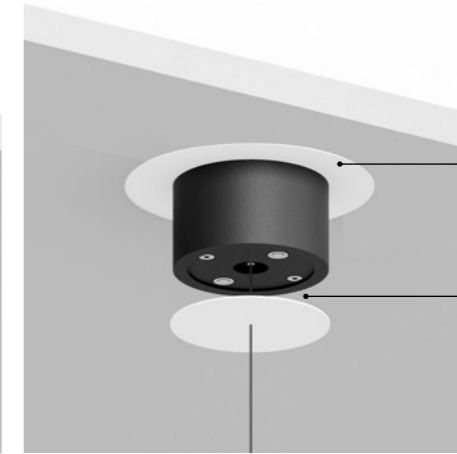

SUSPENSION KITS / KIT DI SOSPENSIONE

Ceiling suspension kit / Kit di sospensione da soffitto

Back plate for masonry ceilings
Back plate per soffitti in muratura

Magnetic fixing
Fissaggio magnetico

Version	Use	Product reference	Finish	Code
Ceiling suspension kit 01	For suspension cables	SHANGHAI 1	Matt White	1X0010300.01.00
		SHANGHAI 2 SOTTILE 1 SOTTILE 1 DE SOTTILE 2 SOTTILE 2 DE	Matt Black	1X0010400.01.00
Ceiling suspension kit 02	For electrical cables	MAGIA	Matt White	1X0010300.02.00
			Matt Black	1X0010400.02.00
Ceiling suspension kit 03	For suspension cables	MASAI 1	Matt White	1X0010300.03.00
		MASAI 2 REFLEX S 1 REFLEX S 2 SPY	Matt Black	1X0010400.03.00
Ceiling suspension kit 04	For electrical cables	ASINTOTO	Matt White	1X0010300.04.00
		REFLEX S 2 SHANGHAI 2 SOTTILE 2 SOTTILE 2 DE	Matt Black	1X0010400.04.00
Ceiling suspension kit 06	For electrical cables	CATHODE 2	Matt White	1X0010300.06.00
		LED IS MORE 2 MISS 2	Matt Black	1X0010400.06.00
Back plate	For masonry ceilings		Matt White	1X0050300.01.00