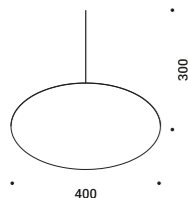

Ceiling / Indirect / Indoor

Material Metal - Methacrylate

Finish .27 Gravity Black

Note Ceiling luminaire. Disc with Gravity Black finish. Magnetic weight available for disc tilting. Black cable. *Apparecchio illuminante da soffitto. Disco con finitura Gravity Black. Disponibile un peso magnetico per l'orientamento inclinato del disco. Cavo nero.*