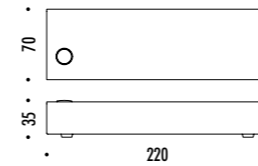

Compasso d'Oro ADI
Award 2014

DESIGN ENZO CALABRESE - DAVIDE GROPPI - 2011
LAMPADA DA TERRA - FIBRA DI VETRO - METALLO
FLOOR LAMP - FIBERGLASS - METAL

SAMPEI 290

CE IP20

DRIVER