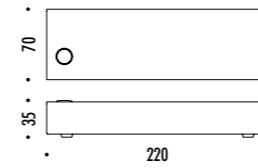

Compasso d'Oro ADI
Award 2014

DESIGN ENZO CALABRESE - DAVIDE GROPPI - 2011
LAMPADA DA TERRA - FIBRA DI VETRO - METALLO
FLOOR LAMP - FIBERGLASS - METAL

SAMPEI 230

The sizes are expressed in millimeters.

CE IP20

DRIVER