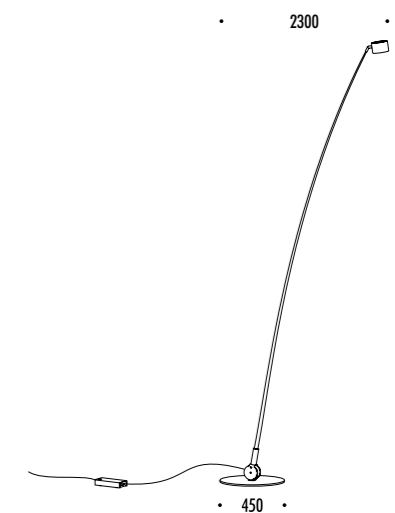

1A3760300.27.06	BIANCO OPACO / MATT WHITE - 2700K	220-240 V - 50/60 Hz - MAX 21 W LED 2700K - 1832 lm - CRI > 90 / 3000K - 1915 lm - CRI > 90
1A3760300.30.06	BIANCO OPACO / MATT WHITE - 3000K	CAVO BIANCO - ORIENTABILE DIMMER ACCESSORI OPZIONALI MODULO LED WHITE CABLE - ADJUSTABLE DIMMER OPTIONAL LED MODULE ACCESSORIES
1A3760400.27.06	NERO OPACO / MATT BLACK - 2700K	220-240 V - 50/60 Hz - MAX 21 W LED 2700K - 1832 lm - CRI > 90 / 3000K - 1915 lm - CRI > 90
1A3760400.30.06	NERO OPACO / MATT BLACK - 3000K	CAVO NERO - ORIENTABILE DIMMER ACCESSORI OPZIONALI MODULO LED BLACK CABLE - ADJUSTABLE DIMMER OPTIONAL LED MODULE ACCESSORIES