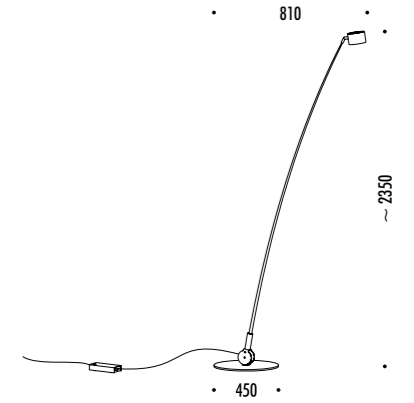

Compasso d'Oro ADI
Award 2014

DESIGN ENZO CALABRESE - DAVIDE GROPPI - 2011
LAMPADA DA TERRA - FIBRA DI VETRO - METALLO
FLOOR LAMP - FIBERGLASS - METAL

SAMPEI 260

CE IP20

DRIVER

1A3740300.27.06	BIANCO OPACO / MATT WHITE - 2700K	220-240 V - 50/60 Hz - MAX 21 W LED 2700K - 1808 lm - CRI > 90 / 3000K - 1890 lm - CRI > 90
1A3740300.30.06	BIANCO OPACO / MATT WHITE - 3000K	CAVO BIANCO - ORIENTABILE
		DIMMER
		ACCESSORI OPZIONALI MODULO LED
		WHITE CABLE - ADJUSTABLE
		DIMMER
		OPTIONAL LED MODULE ACCESSORIES
1A3740400.27.06	NERO OPACO / MATT BLACK - 2700K	220-240 V - 50/60 Hz - MAX 21 W LED 2700K - 1808 lm - CRI > 90 / 3000K - 1890 lm - CRI > 90
1A3740400.30.06	NERO OPACO / MATT BLACK - 3000K	CAVO NERO - ORIENTABILE
		DIMMER
		ACCESSORI OPZIONALI MODULO LED
		BLACK CABLE - ADJUSTABLE
		DIMMER
		OPTIONAL LED MODULE ACCESSORIES