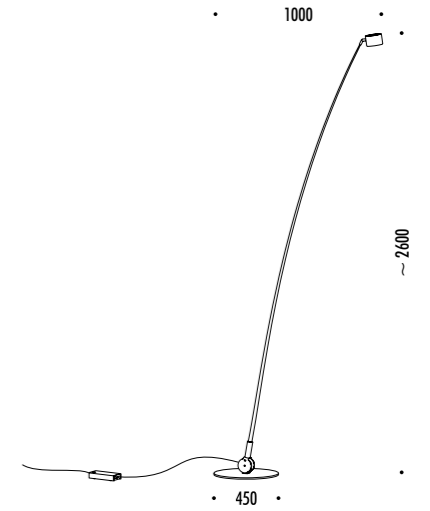

1A3750300.27.06	BIANCO OPACO / MATT WHITE - 2700K	220-240 V - 50/60 Hz - MAX 21 W LED 2700K - 1808 lm - CRI > 90 / 3000K - 1890 lm - CRI > 90
1A3750300.30.06	BIANCO OPACO / MATT WHITE - 3000K	CAVO BIANCO - ORIENTABILE DIMMER ACCESSORI OPZIONALI MODULO LED WHITE CABLE - ADJUSTABLE DIMMER OPTIONAL LED MODULE ACCESSORIES
1A3750400.27.06	NERO OPACO / MATT BLACK - 2700K	220-240 V - 50/60 Hz - MAX 21 W LED 2700K - 1808 lm - CRI > 90 / 3000K - 1890 lm - CRI > 90
1A3750400.30.06	NERO OPACO / MATT BLACK - 3000K	CAVO NERO - ORIENTABILE DIMMER ACCESSORI OPZIONALI MODULO LED BLACK CABLE - ADJUSTABLE DIMMER OPTIONAL LED MODULE ACCESSORIES