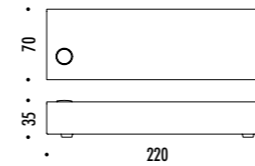

Compasso d'Oro ADI
Award 2014

DESIGN ENZO CALABRESE - DAVIDE GROPPI - 2011
LAMPADA DA TERRA - FIBRA DI VETRO - METALLO
FLOOR LAMP - FIBERGLASS - METAL

SAMPEI 260

CE IP20

DRIVER

1A3740300.27.06	BIANCO OPACO / MATT WHITE - 2700K	220-240 V - 50/60 Hz - MAX 21 W LED 2700K - 1808 lm - CRI > 90 / 3000K - 1890 lm - CRI > 90
1A3740300.30.06	BIANCO OPACO / MATT WHITE - 3000K	CAVO BIANCO - ORIENTABILE
		DIMMER
		ACCESSORI OPZIONALI MODULO LED
		WHITE CABLE - ADJUSTABLE
		DIMMER
		OPTIONAL LED MODULE ACCESSORIES
1A3740400.27.06	NERO OPACO / MATT BLACK - 2700K	220-240 V - 50/60 Hz - MAX 21 W LED 2700K - 1808 lm - CRI > 90 / 3000K - 1890 lm - CRI > 90
1A3740400.30.06	NERO OPACO / MATT BLACK - 3000K	CAVO NERO - ORIENTABILE
		DIMMER
		ACCESSORI OPZIONALI MODULO LED
		BLACK CABLE - ADJUSTABLE
		DIMMER
		OPTIONAL LED MODULE ACCESSORIES