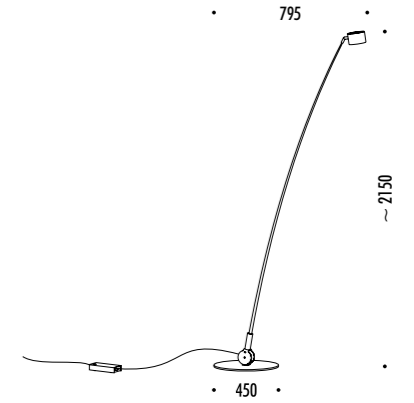

Compasso d'Oro ADI
Award 2014

DESIGN ENZO CALABRESE - DAVIDE GROPPI - 2011
LAMPADA DA TERRA - FIBRA DI VETRO - METALLO
FLOOR LAMP - FIBERGLASS - METAL

SAMPEI 230

The sizes are expressed in millimeters.

CE IP20

DRIVER

1A3730300.27.06	BIANCO OPACO / MATT WHITE - 2700K	220-240 V - 50/60 Hz - MAX 21 W LED 2700K - 1808 lm - CRI > 90 / 3000K - 1890 lm - CRI > 90
1A3730300.30.06	BIANCO OPACO / MATT WHITE - 3000K	CAVO BIANCO - ORIENTABILE DIMMER ACCESSORI OPZIONALI MODULO LED WHITE CABLE - ADJUSTABLE DIMMER OPTIONAL LED MODULE ACCESSORIES
1A3730400.27.06	NERO OPACO / MATT BLACK - 2700K	220-240 V - 50/60 Hz - MAX 21 W LED 2700K - 1808 lm - CRI > 90 / 3000K - 1890 lm - CRI > 90
1A3730400.30.06	NERO OPACO / MATT BLACK - 3000K	CAVO NERO - ORIENTABILE DIMMER ACCESSORI OPZIONALI MODULO LED BLACK CABLE - ADJUSTABLE DIMMER OPTIONAL LED MODULE ACCESSORIES