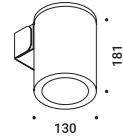

CHILLOUT

Max 12W - E27
100-240V - 50/60Hz
ON/OFF
Bulb not included
CE IP65

Matt White - ON/OFF	1A3660300.00.00

Optional accessories / Accessori opzionali

Installation kits / Kit d'installazione

Driver connector IP68 / Connettore driver IP68	Not included
1 Piece	1A1660000.00.00

Bulbs / Lampadine

LED - E27 - PAR30s	Not included
220-240V - 9,5W - 25° 3000K - 760lm - CRI >80 Energy Efficiency F - Dimmable	1Y0330730