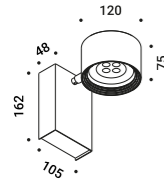

SPOT OUTDOOR

8,4W
Max 700mA DC
2700K - 639lm / 3000K - 639lm
CRI >90
Driver not included
CE IP65

Matt White - 2700K	1A3650300.27.20
Matt White - 3000K	1A3650300.30.20
Matt Black - 2700K	1A3650400.27.20
Matt Black - 3000K	1A3650400.30.20

Compulsory accessories / Accessori obbligatori

Drivers / Alimentatori

Driver / Alimentatore	Not included
220-240V(100-127V) 700mA/30W(15W)/IP68/ON/OFF	1Z0241110

Optional accessories / Accessori opzionali

Installation kits / Kit d'installazione

Driver connector IP68 / Connettore driver IP68	Included
1 Piece	1A1660000.00.00