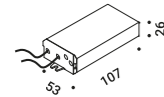

Compulsory accessories / Accessori obbligatori

Drivers / Alimentatori

Driver / Alimentatore	Not included
220-240V(100-127V) 700mA/30W(15W)/IP68/ON/OFF	1Z0241110

Optional accessories / Accessori opzionali

Installation kits / Kit d'installazione

Driver connector IP68 / Connettore driver IP68	Included
1 Piece	1A1660000.00.00