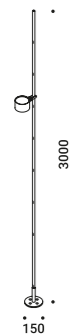

Floor / Direct / Outdoor

Material AISI 316L Stainless Steel - Metal

Finish .00 Standard

Note Outdoor floor luminaire. Adjustable along the vertical axis. AISI 316L *Apparecchio illuminante da esterno da terra. Orientabile lungo l'asse verticale. Stelo in inox AISI 316L. Cavo nero (7 m).*