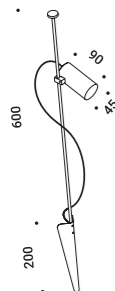

Un piccolo elfo luminoso da installare in giardino o all'interno di un vaso.
Uno stelo sottile incastrato nel terreno e un piccolo proiettore a LED orientabile.
Per illuminare un fiore, una pianta o semplicemente per accompagnare un percorso.
Lampada con picchetto.

GRILLO

Daniele Sprega / 2012

Floor / Direct / Outdoor

Material AISI 316L Stainless Steel - Metal

Finish .04 Matt Black

Note Outdoor lamp with spike. Adjustable in all directions. AISI 316L stainless steel stem. Black cable (5 m). *Apparecchio illuminante da esterno a picchetto. Orientabile in tutte le direzioni. Stelo in inox AISI 316L. Cavo nero (5 m).*