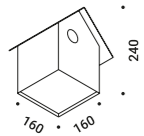

# IMU

Omar Carraglia / 2013

Wall / Direct / Outdoor

**Material** Metal  
**Finish** .00 Standard

**Note** Outdoor wall luminaire. Matt black body and matt red top cover. *Apparecchio illuminante da esterno da parete. Corpo nero opaco e tetto rosso opaco. Luce del foro rossa.*