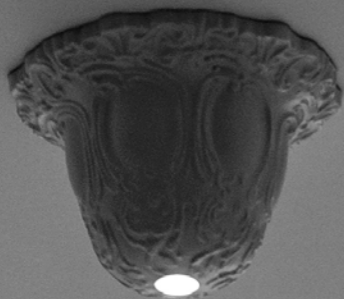

## SANMARTINO

Omar Carraglia - Davide Groppi / 2014

Where did the chandelier go?

A work about absence. About something missing. As if by removing the chandelier, its memory stays, but with a modern and sensual light.

Dov'è finito il lampadario?

Un progetto sull'assenza, su qualcosa che manca. Come se togliendo il lampadario, rimanga la sua memoria, ma con una luce moderna e sensuale.

# SANMARTINO

Omar Carraglia - Davide Groppi / 2014

Ceiling / Direct / Indoor

Material Metal

Finish .03 Matt White .15 Natural Brass

CE IP20

Matt White - 3000K - ON/OFF

1A3420300.30.00

Natural Brass - 3000K - ON/OFF

1A3421500.30.00

The sizes are expressed in millimeters.