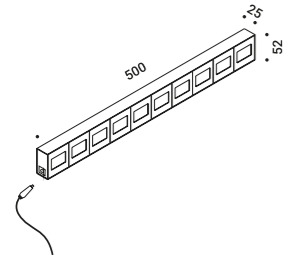

FILM
3W
5V DC
Driver not included
ON/OFF
CE IP20

Standard - ON/OFF	1A3410000.00.00

Compulsory accessories / Accessori obbligatori

Drivers / Alimentatori

Driver with plug / Alimentatore con spina		Not included
Matt Black	Input 110-240V - 50/60Hz Output 5V DC - 15W - IP40	1Z1470180

Driver / Alimentatore		Not included
100-240V	5V/17,5W/IP20/ON/OFF	1Z1120180