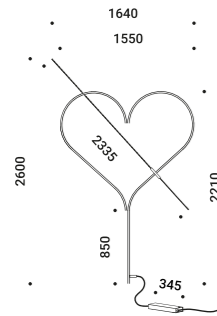

Un ready-made per firmare lo spazio con ironia e leggerezza.
I binari di un trenino elettrico sono lo strumento per disegnare un cuore,
ma anche per condurre la corrente elettrica.
Rail è sul confine tra utilità e rappresentazione, design e arte.

RAIL

Davide Groppi / 2019

Wall / Direct / Indoor

Material ABS - Metal
Finish .00 Standard

Note Wall luminaire. Matt black modular tracks. Dimmer on the cable. *Apparecchio illuminante da parete. Binari componibili nero opaco. Black cable. Dimmer lungo il cavo. Cavo nero.*