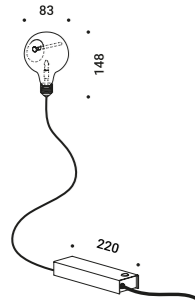

Harry Thaler / 2014

Wall / Diffuse / Indoor

Material Blown glass - Metal
Finish .00 Standard

Note Wall luminaire. Blown glass diffuser. Dimmer on the cable. Transparent cable. *Apparecchio illuminante da parete. Diffusore in vetro soffiato. Dimmer lungo il cavo. Cavo trasparente.*