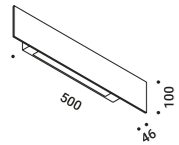

# SHADE

Federico Delrosso / 2013

Wall / Indirect / Indoor

**Material** Metal - Mirror  
**Finish** .00 Standard

**Note** Wall luminaire. Plane with mirror finish. Dual emission.

*Apparecchio illuminante da parete. Piano con finitura a specchio. Doppia emissione.*