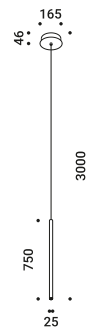

MISS 1
Ceiling driver version
6W
110-240V - 50/60Hz
2700K - 290lm / 3000K - 310lm
CRI >90
Driver integrated
DALI
CE IP20

Matt White - 2700K - DALI	1A2960300.27.01
Matt White - 3000K - DALI	1A2960300.30.01
Matt Black - 2700K - DALI	1A2960400.27.01
Matt Black - 3000K - DALI	1A2960400.30.01
Brushed Brass - 2700K - DALI	1A2960800.27.01
Brushed Brass - 3000K - DALI	1A2960800.30.01
Total Black - 2700K - DALI	1A2962600.27.01
Total Black - 3000K - DALI	1A2962600.30.01