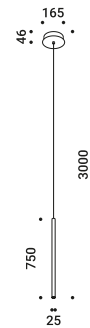

MISS 1
Ceiling driver version
6W
110-240V - 50/60Hz
2700K - 290lm / 3000K - 310lm
CRI >90
Driver integrated
PUSH
CE IP20

Matt White - 2700K - PUSH	1A2960300.27.04
Matt White - 3000K - PUSH	1A2960300.30.04
Matt Black - 2700K - PUSH	1A2960400.27.04
Matt Black - 3000K - PUSH	1A2960400.30.04
Brushed Brass - 2700K - PUSH	1A2960800.27.04
Brushed Brass - 3000K - PUSH	1A2960800.30.04
Total Black - 2700K - PUSH	1A2962600.27.04
Total Black - 3000K - PUSH	1A2962600.30.04