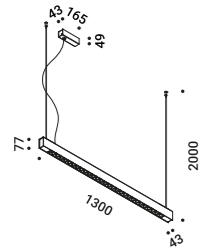

A tool to light.

The luminaire is pure form, a simple container for the light source.  
Light is incorporated into the space, becoming an architectural element.

Elemento di luce.

Il corpo illuminante è forma pura, semplice contenitore della fonte luminosa.  
La luce si integra con lo spazio diventando elemento architettonico.

Suspension / Direct / Indoor

**Material** Metal - Polycarbonate  
**Finish** .03 Matt White

**Note** Suspension luminaire. Matt white rose. AISI 304 stainless steel suspension cables. White cable. *Apparecchio illuminante a sospensione. Rosone bianco opaco. Cavi di sospensione in inox AISI 304. Cavo bianco.*