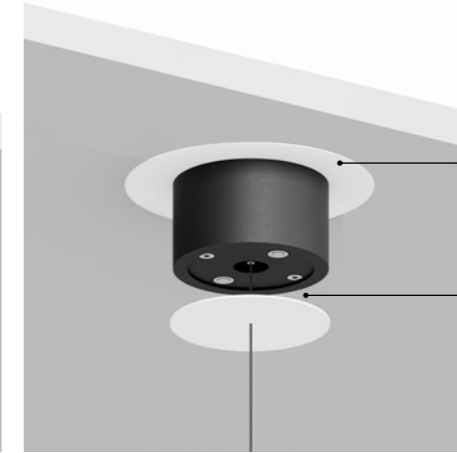

SUSPENSION KITS / KIT DI SOSPENSIONE

Ceiling suspension kit / Kit di sospensione da soffitto

Back plate for masonry ceilings
Back plate per soffitti in muratura

Magnetic fixing
Fissaggio magnetico

Version	Use	Product reference	Finish	Code
Ceiling suspension kit 01	For suspension cables	SHANGHAI 1	Matt White	1X0010300.01.00
		SHANGHAI 2 SOTTILE 1 SOTTILE 1 DE SOTTILE 2 SOTTILE 2 DE	Matt Black	1X0010400.01.00
Ceiling suspension kit 02	For electrical cables	MAGIA	Matt White	1X0010300.02.00
			Matt Black	1X0010400.02.00
Ceiling suspension kit 03	For suspension cables	MASAI 1	Matt White	1X0010300.03.00
		MASAI 2 REFLEX S 1 REFLEX S 2 SPY	Matt Black	1X0010400.03.00
Ceiling suspension kit 04	For electrical cables	ASINTOTO	Matt White	1X0010300.04.00
		REFLEX S 2 SHANGHAI 2 SOTTILE 2 SOTTILE 2 DE	Matt Black	1X0010400.04.00
Ceiling suspension kit 06	For electrical cables	CATHODE 2	Matt White	1X0010300.06.00
		LED IS MORE 2 MISS 2	Matt Black	1X0010400.06.00
Back plate	For masonry ceilings		Matt White	1X0050300.01.00