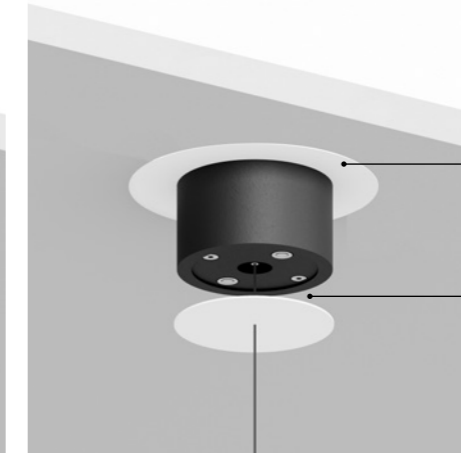

SUSPENSION KITS / KIT DI SOSPENSIONE

Ceiling suspension kit / Kit di sospensione da soffitto

Back plate for masonry ceilings
Back plate per soffitti in muratura

Magnetic fixing
Fissaggio magnetico

Version	Use	Product reference	Finish	Code
Ceiling suspension kit 01	For suspension cables	SHANGHAI 1	Matt White	1X0010300.01.00
		SHANGHAI 2 SOTTILE 1 SOTTILE 1 DE SOTTILE 2 SOTTILE 2 DE	Matt Black	1X0010400.01.00
Ceiling suspension kit 02	For electrical cables	MAGIA	Matt White	1X0010300.02.00
			Matt Black	1X0010400.02.00
Ceiling suspension kit 03	For suspension cables	MASAI 1	Matt White	1X0010300.03.00
		MASAI 2 REFLEX S 1 REFLEX S 2 SPY	Matt Black	1X0010400.03.00
Ceiling suspension kit 04	For electrical cables	ASINTOTO	Matt White	1X0010300.04.00
		REFLEX S 2 SHANGHAI 2 SOTTILE 2 SOTTILE 2 DE	Matt Black	1X0010400.04.00
Ceiling suspension kit 06	For electrical cables	CATHODE 2	Matt White	1X0010300.06.00
		LED IS MORE 2 MISS 2	Matt Black	1X0010400.06.00
Back plate	For masonry ceilings		Matt White	1X0050300.01.00