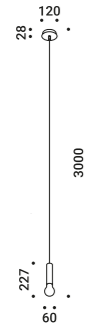

Suspension / Diffuse / Indoor

Material Metal - Methacrylate
Finish .03 Matt White

Note Suspension luminaire. Sanded methacrylate diffuser. Matt white rose. White cable. Single rose for more than one lamp on request. LED IS MORE 2: version with power cable only and without rose. *Apparecchio illuminante a sospensione. Diffusore in metacrilato sabbiato. Rosonebiancoopaco.Cavobianco.Rosoneunicoperpiùapparechisurichiesta. LED IS MORE 2: versione con solo il cavo di alimentazione e senza rosone.*