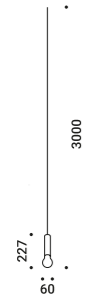

LED IS MORE 2

Remote driver version
4W
Max 350mA DC
3000K - 354lm
CRI >90
Driver not included
CE IP20

Matt White - 3000K

| 1A2790300.30.20 |