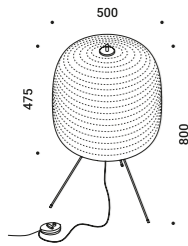

SHOJI

Davide Groppi - Paola Lenti / 2013

Floor / Diffuse / Indoor

Material Metal - PBT - Polycarbonate

Finish .00 Standard

Note Floor luminaire. Hand-stitched shade. Matt black stems. Dimmer on the cable. Black cable. *Apparecchio illuminante da terra. Paralume cucito a mano. Steli nero opaco. Dimmer lungo il cavo. Cavo nero.*