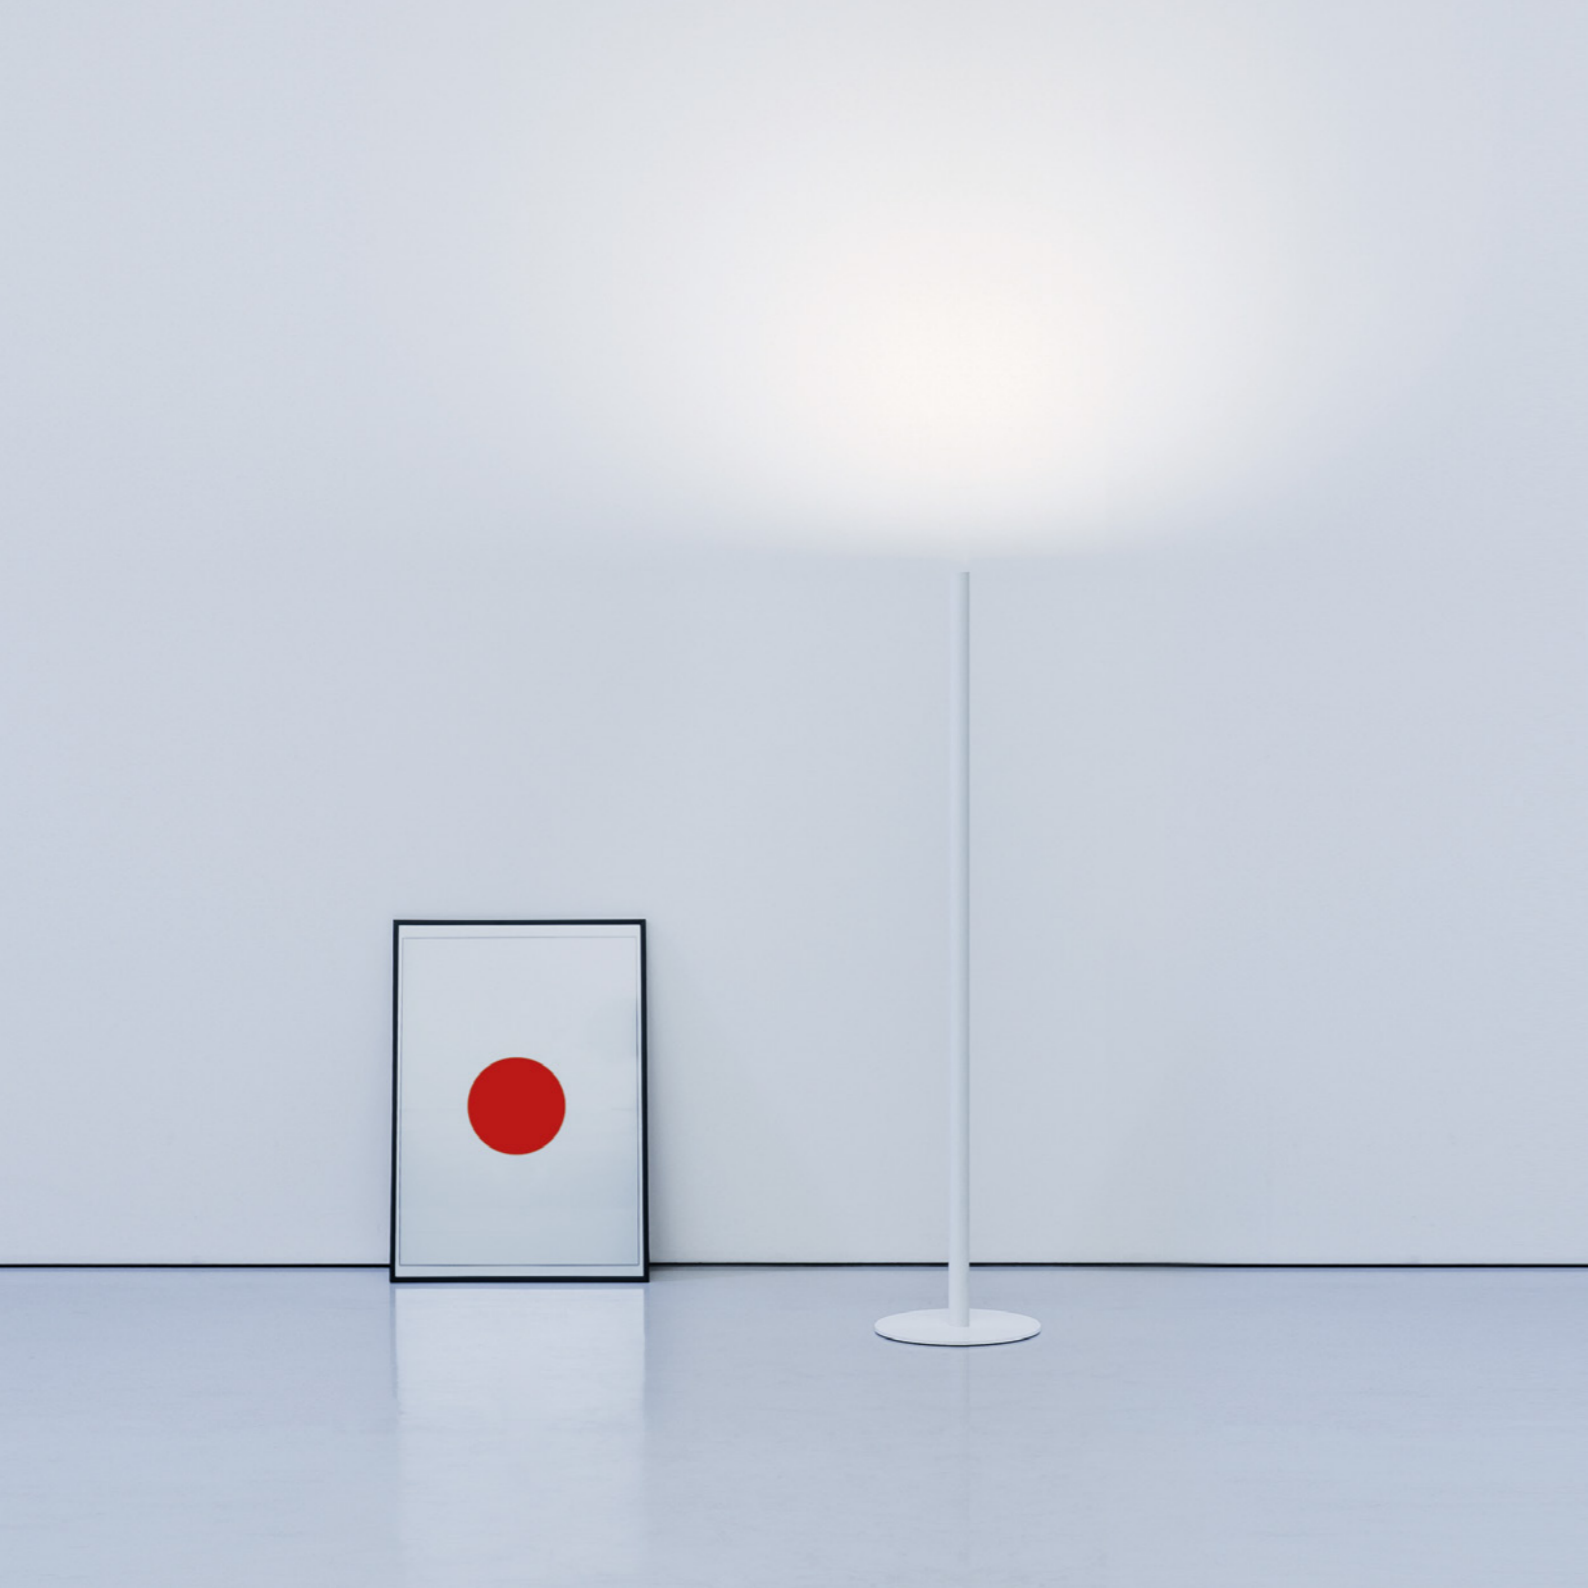

# MISTER

Omar Carraglia / 2013

Portable light.

A floor tool to grant a wonderful indirect light in the purest possible way.

Luce mobile.

Un elemento da terra per garantire nel modo più puro possibile una meravigliosa luce indiretta.

# MISTER

Omar Carraglia / 2013

Floor / Indirect / Indoor

**Material** Metal - Methacrylate

**Finish** **.03** Matt White **.04** Matt Black

**Note** Floor luminaire. Dimmer on the cable. White cable for the matt white finish, black cable for the matt black finish. *Apparecchio illuminante da terra. Dimmer lungo il cavo. Cavo bianco per la finitura bianco opaco e cavo nero per la finitura nero opaco.*

## MISTER

33W

110-240V - 50/60Hz

2700K - 2771lm / 3000K - 2884lm

CRI >90

Driver integrated

Dimmer on board

CE IP20