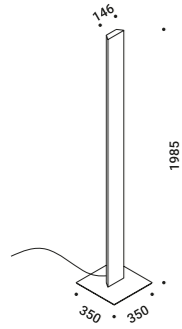

MOVIE

Omar Carraglia / 2005

Floor / Indirect / Indoor

Material Metal - Polycarbonate

Finish **.03** Matt White **.13** Black Brushed Stainless Steel

Note RGBW wireless control luminaire - Black cable.

Apparecchio con RGBW wireless control - Cavo nero.

MOVIE

80W

100-240V - 50/60Hz

2700K - 2832lm

CRI >90

Driver included

Driver integrated

Dimmer on board

RGBW wireless control

CE IP20

Matt White - RGBW - Dimmer on board

1A2740300.98.06

Black Brushed Stainless Steel - RGBW - Dimmer on board

1A2741300.98.06

The sizes are expressed in millimeters.