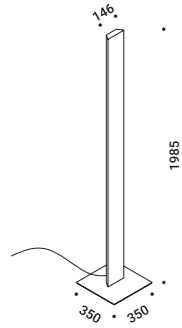

MOVIE

80W
100-240V - 50/60Hz
2832lm
CRI >90
Driver integrated
Dimmer on board
RGBW wireless control

CE IP20

Matt White - RGBW - Dimmer on board	1A2740300.98.06
Black Brushed Stainless Steel - RGBW - Dimmer on board	1A2741300.98.06