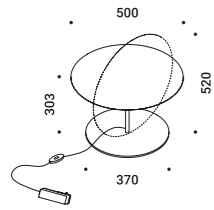

CALVINO

Daide Groppi / 2018

Full and empty, shadow and light.
A circular mirror to be positioned as you please,
to both light and capture the surrounding space.
Born Series Award 2019

Pieni e vuoti, ombra e luce.
Uno specchio circolare può essere orientato a piacimento
per illuminare e nello stesso tempo cogliere lo spazio circostante.
Premio Born Series Award 2019

CALVINO

Davide Groppi / 2018

Table / Indirect / Indoor

Material Brass - Metal - Methacrylate - Mirror
Finish .00 Standard

Note Table luminaire. Disc with mirror finish adjustable in all directions. *Apparecchio illuminante da tavolo. Disco con finitura a specchio orientabile in tutte le direzioni. Retro del disco blu opaco. Base nero opaco. Black cable.* *Stelo in ottone. Dimmer lungo il cavo. Cavo nero.*

Included

Matt Black

Input 110-240V - 50/60Hz

1Z0431020

Output 24V DC - 18W - IP20