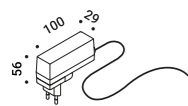

Standard - 2700K - Dimmer on board

1A2710000.27.06

Standard - 3000K - Dimmer on board

1A2710000.30.06

Optional accessories / Accessori opzionali

Drivers / Alimentatori

Driver with plug / Alimentatore con spina