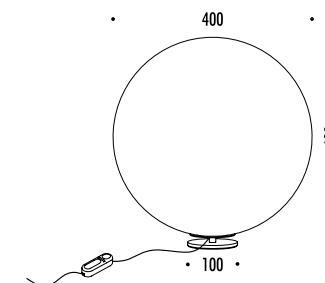

The sizes are expressed in millimeters.

DESIGN DAVIDE GROPPI - 2019  
TABLE LAMP - JAPANESE PAPER - METAL - PE

MOON T

□ IP20

1A2690008.00.06	STANDARD	220 V - 50 Hz - MAX 15 W LED - E27 SHADE WITH JAPANESE PAPER TEXTURE - GOLD FINISH BASE - WHITE CABLE DIMMER BULB NOT INCLUDED

CODE	SOCKET	TENSION	WATTAGE	BEAM ANGLE (°)	TEMPERATURE (K)	SOURCE LUMENS	BULB EFFICIENCY	CRI (Ra)	DIMMABLE	PRODUCT REFERENCE
------	--------	---------	---------	----------------	-----------------	---------------	-----------------	----------	----------	-------------------

LED BULBS

	50330500	GU10	220-240 V	5,5 W	25°	3000K	375 lm	G	97	X	DOT P 51 DOT SISTEMA 51 MOON 60 DE
	50330790	E27	220-240 V	11,2 W	360°	2700K	1521 lm	D	90	X	MOON 60 MOON 60 DE MOON 80 MOON 200 MOON T
	50041470	E27	220-240 V	21 W	200°	2700K	2452 lm	E	>80	X	MOON 120
	50330730	E27	220-240 V	9,5 W	25°	3000K	760 lm	F	80	X	NEURO