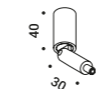

Suspension kits / Kit di sospensione

Sloped ceiling suspension kit / Kit di sospensione per soffitto inclinato		Not included
	Nickel plated - 1 Piece	1A0510000.00.00