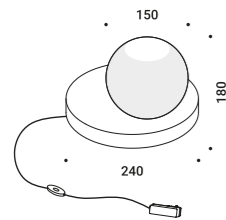

PIGRECO

Omar Carraglia / 2019

Table / Diffuse / Indoor

Material Glass - Oak wood
Finish .00 Standard

Note Table luminaire. Sanded glass ball. Oak wood base. Dimmer on the cable. *Apparecchio illuminante da tavolo. Sfera in vetro sabbato. Base in legno di rovere. Dimmer lungo il cavo. Cavo nero.*