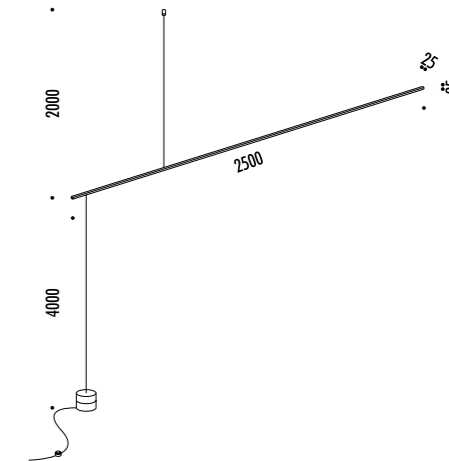

The sizes are expressed in millimeters.

DESIGN DAVIDE GROPPI - 2014
LAMPADA DA TERRA E SOSPENSIONE - METALLO
FLOOR AND SUSPENSION LAMP - METAL

FOSBURY

CE IP20

CEILING ROSE

BASE

1A2590400.27.00	NERO OPACO / MATT BLACK - 2700K - ON/OFF	220-240 V - 50/60 Hz - 23 W LED - UGR < 19
1A2590400.30.00	NERO OPACO / MATT BLACK - 3000K - ON/OFF	2700K - 765 lm (DOWN) - lm 59 (UP) - CRI > 90 / 3000K - 823 lm (DOWN) - lm 59 (UP) - CRI > 90
		DOPPIA EMISSIONE - LUCE INDIRECTA BLU (UP)
		CAVO DI SOSPENSIONE IN ACCIAIO INOX 304 - CAVO TRASPARENTE
		ALIMENTAZIONE CON SPINA
		ACCESSORI OPZIONALI KIT SOSPENSIONE
		DUAL EMISSION - INDIRECT BLUE LIGHT (UP)
		304 STAINLESS STEEL SUSPENSION CABLE - TRANSPARENT CABLE
		POWER SUPPLY WITH PLUG
		OPTIONAL ACCESSORIES SUSPENSION KIT