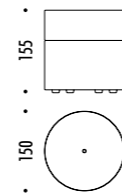

The sizes are expressed in millimeters.

DESIGN DAVIDE GROPPI - 2014
LAMPADA DA TERRA E SOSPENSIONE - METALLO
FLOOR AND SUSPENSION LAMP - METAL

FOSBURY

CE IP20

CEILING ROSE

BASE

1A2590400.27.00	NERO OPACO / MATT BLACK - 2700K - ON/OFF	220-240 V - 50/60 Hz - 23 W LED - UGR < 19
1A2590400.30.00	NERO OPACO / MATT BLACK - 3000K - ON/OFF	2700K - 765 lm (DOWN) - lm 59 (UP) - CRI > 90 / 3000K - 823 lm (DOWN) - lm 59 (UP) - CRI > 90
		DOPPIA EMISSIONE - LUCE INDIRECTA BLU (UP)
		CAVO DI SOSPENSIONE IN ACCIAIO INOX 304 - CAVO TRASPARENTE
		ALIMENTAZIONE CON SPINA
		ACCESSORI OPZIONALI KIT SOSPENSIONE
		DUAL EMISSION - INDIRECT BLUE LIGHT (UP)
		304 STAINLESS STEEL SUSPENSION CABLE - TRANSPARENT CABLE
		POWER SUPPLY WITH PLUG
		OPTIONAL ACCESSORIES SUSPENSION KIT