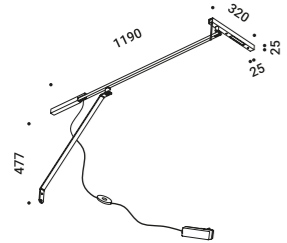

Una lampada che si inclina, si bilancia, si gira,  
ma soprattutto che produce una bellissima luce sul tavolo.  
È la versione da parete della lampada Morsetto.  
Tre bracci regolabili permettono di portare la fonte luminosa  
lontana dal punto di fissaggio.

# MORSETTO P

Davide Groppi / 2019

Wall / Direct / Indoor

**Material** Metal  
**Finish** .04 Matt Black

**Note** Adjustable luminaire with Extradark comfort system - Black cable.

*Apparecchio orientabile con cavo nero, dotato di Extradark comfort system.*