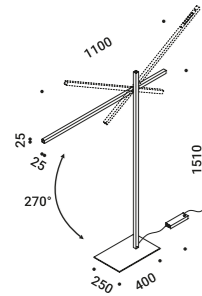

HASHI

Federico Delrosso / 2017

Floor / Direct / Indoor

Material Metal - Methacrylate

Finish **.04** Matt Black **.18** Matt Gold

Note Floor luminaire. Adjustable along the vertical axis. Dimmer on the cable. *Apparecchio illuminante da terra. Orientabile lungo l'asse verticale. Dimmer lungo il cavo. Cavo nero.*