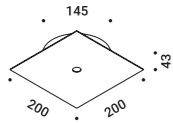

# NULLA PL

Davide Groppi / 2014

Ceiling / Direct / Indoor

Material Metal

Finish .03 Matt White

Note Ceiling luminaire. Visible 18 mm diameter hole.

*Apparecchio illuminante da soffitto. Foro visibile con diametro da 18 mm.*