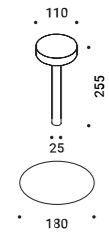

TeTaTeT Flûte

Davide Groppi / 2017

Table / Direct / Wireless

Material ABS - Metal - Methacrylate
Finish .03 Matt White

Note Rechargeable table luminaire. Magnetic fixing transparent stem. Magnetic LED module. Battery life: 9 hours.
Apparecchio illuminante da tavolo a batteria ricaricabile. Stelo trasparente con fissaggio magnetico. Modulo LED con fissaggio magnetico. Autonomia della batteria: 9 ore.

TeTaTeT Flûte

2W
2700K - 167lm / 3000K - 180lm
CRI >90
Driver with plug not included
USB cable included
ON/OFF
CE IP20

Matt White - 2700K - ON/OFF
Matt White - 3000K - ON/OFF

1A2360300.27.00
1A2360300.30.00

TeTaTeT Flûte

Davide Groppi / 2017

Optional accessories / Accessori opzionali

Drivers / Alimentatori

Driver with plug / Alimentatore con spina		Not included
Matt Black	Input 110-240V - 50/60Hz Output 5V DC - 2A - 10W - IP20	1Z0000088

LED modules / Moduli LED

LED module / Modulo LED		Included
Matt White	2W - 2700K - 167lm - CRI >90 Rechargeable lithium battery 5V DC Li-Ion 4800mAh - Battery life 9 hours	1A5360300.27.00
	2W - 3000K - 180lm - CRI >90 Rechargeable lithium battery 5V DC Li-Ion 4800mAh - Battery life 9 hours	1A5360300.30.00