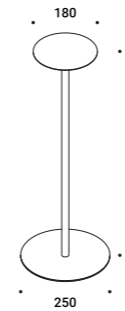

TeTaTeT Flûte

Davide Groppi / 2017

This is an evolution of our TeTaTeT lamp.
The lamp head is lightweight and appears to be floating in air.
The transparent stem brings to mind the glasses used in the classic "mise en place".
Magnetic fixing base.

L'evoluzione del nostro modello TeTaTeT.
La testa appare leggera e sospesa nel vuoto.
Lo stelo trasparente evoca i bicchieri utilizzati nelle classiche "mise en place".
Il fissaggio alla base è magnetico.

Other accessories / Altri accessori

USB to USB-C cable / Cavo da USB a USB-C		Included
Matt Black	Length 1 m	1Z0000132

Table / Tavolino		Not included
Matt White		1A4020300.00.00
Matt Black		1A4020400.00.00