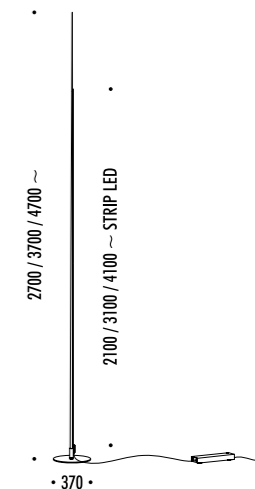

The sizes are expressed in millimeters.

DESIGN DAVIDE GROPPI - GIORGIO RAVA - 2020
LAMPADA DA TERRA - FIBRA DI VETRO - METALLO
FLOOR LAMP - FIBERGLASS - METAL

ORIGINE

CE  IP20

DRIVER

1A2300400.27.06	NERO OPACO / MATT BLACK - 2700K	ORIGINE 290 24 V DC - 25 W LED 2700K - 1926 lm - CRI > 80 / 3000K - 2075 lm - CRI > 80 CAVO NERO - KIT DI ALIMENTAZIONE INCLUSO INPUT 100-240 V - 50/60 Hz - DIMMER BLACK CABLE - POWER SUPPLY KIT INCLUDED INPUT 100-240 V - 50/60 Hz - DIMMER
1A2300400.30.06	NERO OPACO / MATT BLACK - 3000K	
1A2310400.27.06	NERO OPACO / MATT BLACK - 2700K	ORIGINE 390 24 V DC - 30 W LED 2700K - 2843 lm - CRI > 80 / 3000K - 3063 lm - CRI > 80 CAVO NERO - KIT DI ALIMENTAZIONE INCLUSO INPUT 100-240 V - 50/60 Hz - DIMMER BLACK CABLE - POWER SUPPLY KIT INCLUDED INPUT 100-240 V - 50/60 Hz - DIMMER
1A2310400.30.06	NERO OPACO / MATT BLACK - 3000K	
1A2320400.27.06	NERO OPACO / MATT BLACK - 2700K	ORIGINE 490 24 V DC - 35 W LED 2700K - 3760 lm - CRI > 80 / 3000K - 4051 lm - CRI > 80 CAVO NERO - KIT DI ALIMENTAZIONE INCLUSO INPUT 100-240 V - 50/60 Hz - DIMMER BLACK CABLE - POWER SUPPLY KIT INCLUDED INPUT 100-240 V - 50/60 Hz - DIMMER
1A2320400.30.06	NERO OPACO / MATT BLACK - 3000K	