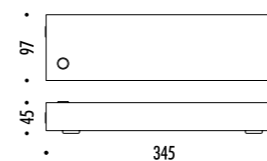

The sizes are expressed in millimeters.

DESIGN DAVIDE GROPPI - GIORGIO RAVA - 2020
LAMPADA DA TERRA - FIBRA DI VETRO - METALLO
FLOOR LAMP - FIBERGLASS - METAL

ORIGINE

CE  IP20

DRIVER

1A2300400.27.06	NERO OPACO / MATT BLACK - 2700K	ORIGINE 290 24 V DC - 25 W LED 2700K - 1926 lm - CRI > 80 / 3000K - 2075 lm - CRI > 80 CAVO NERO - KIT DI ALIMENTAZIONE INCLUSO INPUT 100-240 V - 50/60 Hz - DIMMER BLACK CABLE - POWER SUPPLY KIT INCLUDED INPUT 100-240 V - 50/60 Hz - DIMMER
1A2300400.30.06	NERO OPACO / MATT BLACK - 3000K	
1A2310400.27.06	NERO OPACO / MATT BLACK - 2700K	ORIGINE 390 24 V DC - 30 W LED 2700K - 2843 lm - CRI > 80 / 3000K - 3063 lm - CRI > 80 CAVO NERO - KIT DI ALIMENTAZIONE INCLUSO INPUT 100-240 V - 50/60 Hz - DIMMER BLACK CABLE - POWER SUPPLY KIT INCLUDED INPUT 100-240 V - 50/60 Hz - DIMMER
1A2310400.30.06	NERO OPACO / MATT BLACK - 3000K	
1A2320400.27.06	NERO OPACO / MATT BLACK - 2700K	ORIGINE 490 24 V DC - 35 W LED 2700K - 3760 lm - CRI > 80 / 3000K - 4051 lm - CRI > 80 CAVO NERO - KIT DI ALIMENTAZIONE INCLUSO INPUT 100-240 V - 50/60 Hz - DIMMER BLACK CABLE - POWER SUPPLY KIT INCLUDED INPUT 100-240 V - 50/60 Hz - DIMMER
1A2320400.30.06	NERO OPACO / MATT BLACK - 3000K	