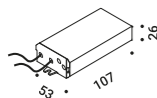

Compulsory accessories / Accessori obbligatori

Drivers / Alimentatori