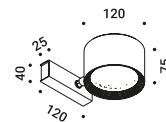

SPOT ENDLESS

ENDLESS version only
Max 13W - Max 0,34A
48V DC
Driver not included
See page ENDLESS
LED module not included

CE IP20

Matt White	1A1080300.00.40
Matt Black	1A1080400.00.40
Matt Black/Polished Gold	1A1084900.00.40