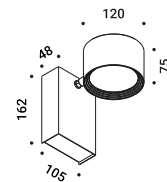

SPOT

Max 21W
220-240V - 50/60Hz
Driver integrated
PUSH
LED module not included

CE IP20

Matt White - PUSH	1A1080300.00.04
Matt Black - PUSH	1A1080400.00.04
Matt Black/Polished Gold - PUSH	1A1084900.00.04