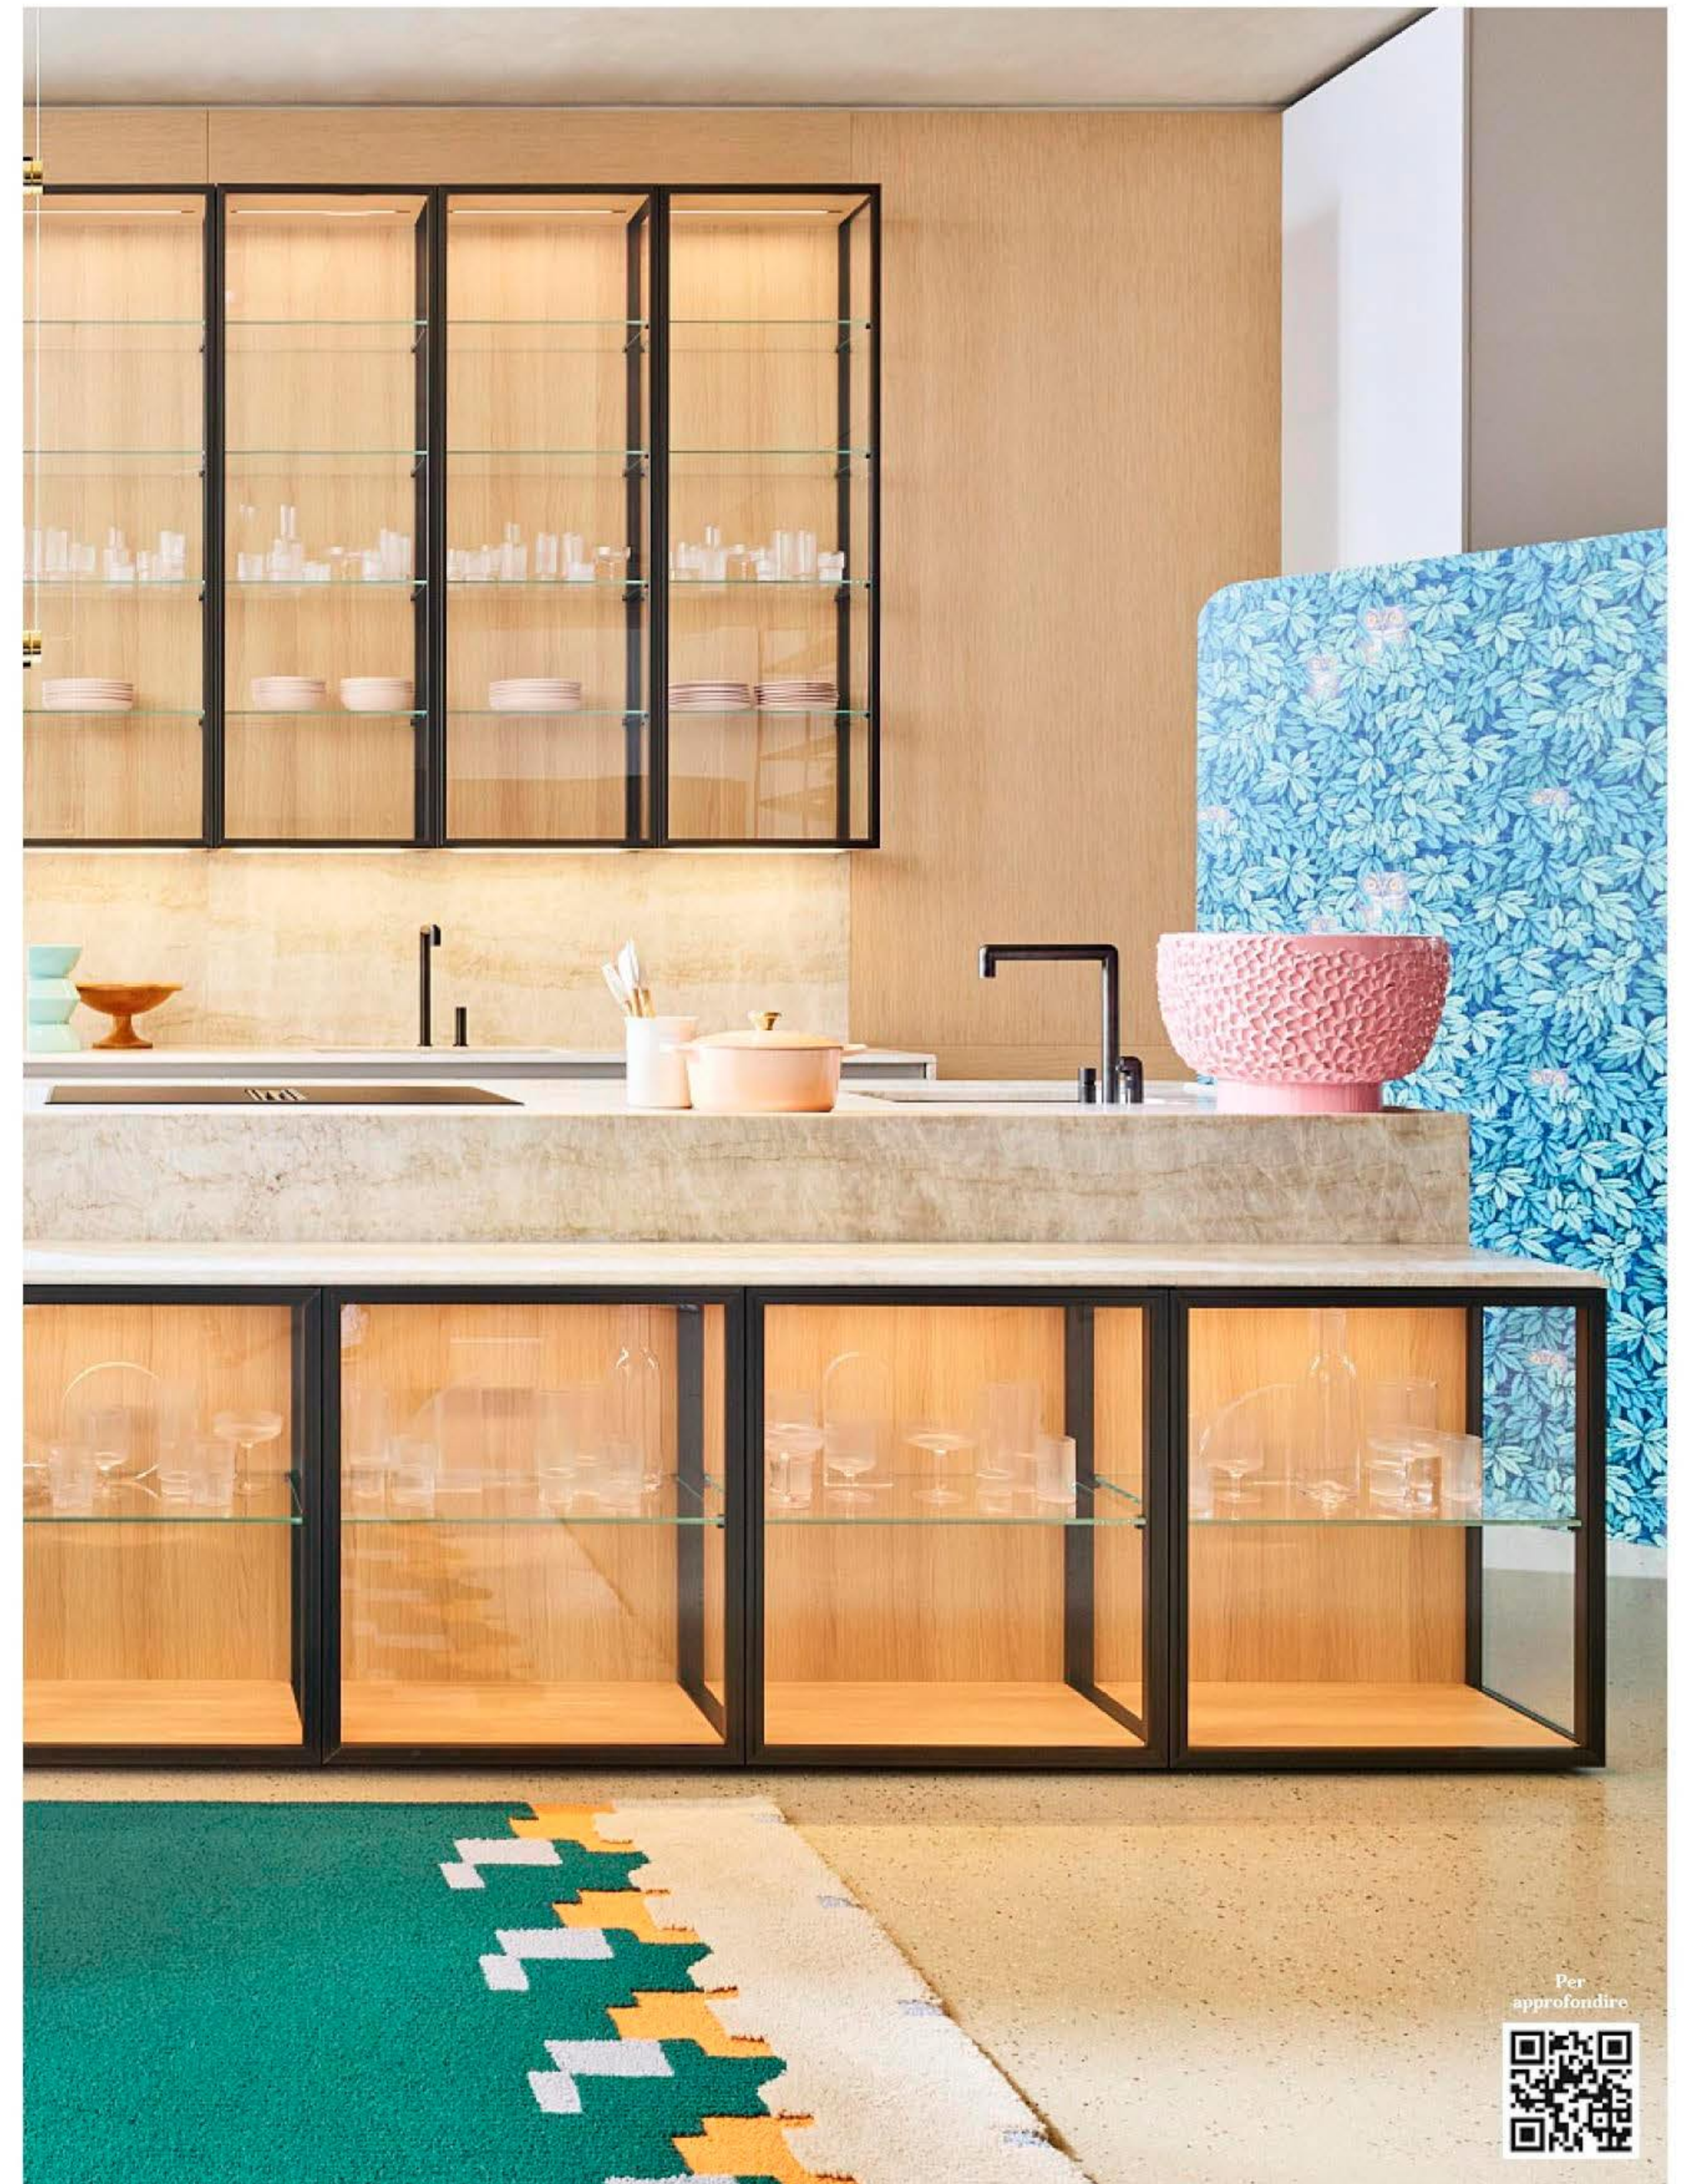

Levitas Glass, design Roberto Gobbo con il team R&S Euromobil. La struttura a telaio in alluminio laccato ottone invecchiato e il vetro extrachiario trasparente utilizzato per le ante della base e dei pensili - sia nella parte frontale sia sui fianchi - crea un inedito effetto teca. Top dell'isola centrale con lavello integrato in pietra naturale quarzite Taj Mahal, piano snack Fast scorrevole in rovere sabbato naturale con spessore di 6 cm > euromobil.com

Sedia Tè di Setsu & Shinobu Ito per Désirée. Sospensione Magia, Davide Groppi. Portacandele Artichoke di Lola Montes Schnabel da Nilufar; vasi Isola & Curve di Zaven per Bitossi Ceramiche; alzata in legno, DMK/Daniela Mola; portastoviglie e cocotte pesca, Le Creuset; coppa rosa di Daria Dazzan. Tappeto Swing Floor di Marcante-Testa per Carpet Edition. Carte da parati Hikari di Casamance, Foglie e Civette di Fornasetti, Cole & Son/B&B Distribuzione. Abito Paul Smith, sandali Birkenstock 1774