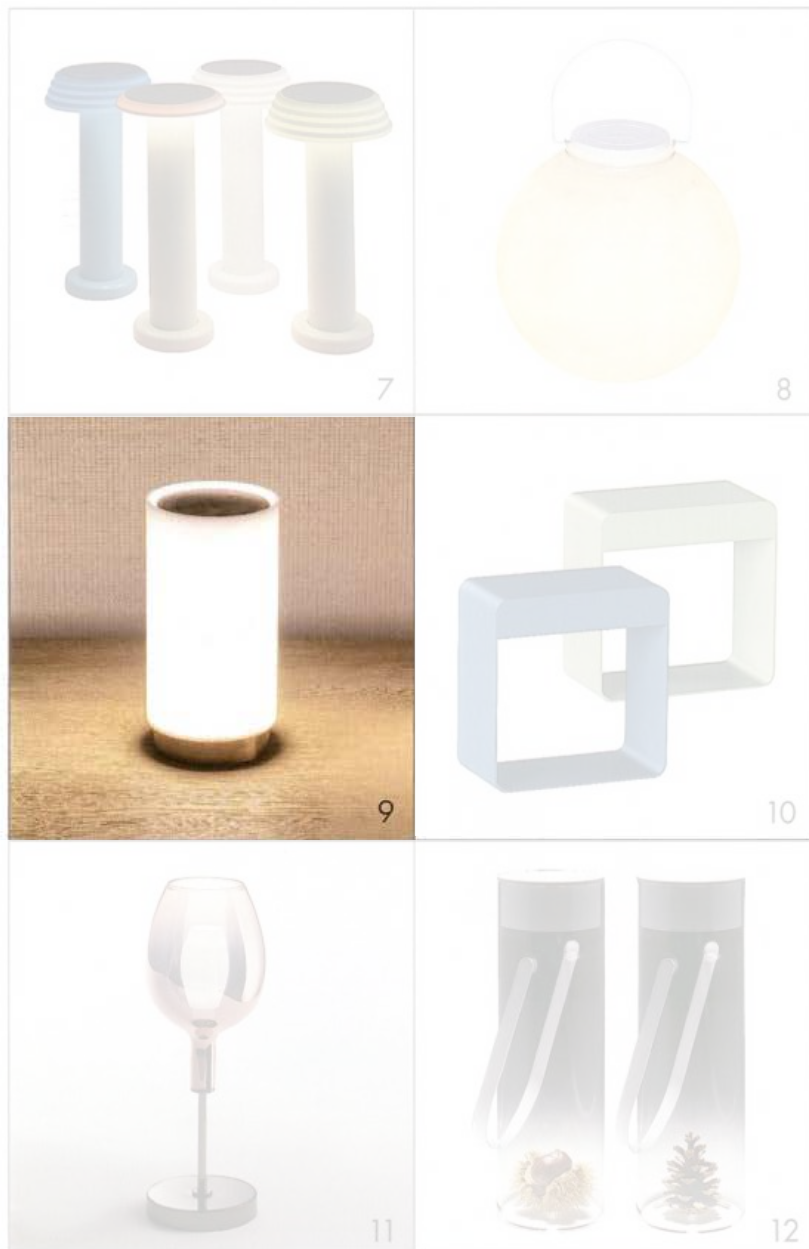

7. Shades di SowdenLight (www.sowdenlight.com) è una collezione di lampade in silicone, materiale che si presta a essere realizzato con colori brillanti; resistente e lavabile, è perfetto per uso interno ed esterno. Una, misura Ø 12,5 x H 24 cm. Costa 39 euro. **8.** In Nebulite (vetroresina), **Luna Take Away di In-es.artdesign** (www.in-es.com) ha sistema di ricarica usb e lampada led 5W. La durata media è di 8 ore. Misura Ø 35 cm. Costa 409 euro + Iva. **9.** Della coll. **Wirelessismore, Bugia di Davide Groppi** (www.davidegroppi.com) ha la base in metallo e il diffusore in vetro opalino. IP20, in classe A++, misura Ø 11 x H 22,5 cm. Costa 550 euro. **10.** In alluminio verniciato, **Dama di Linea Light Group** (www.linealightg.com) si ricarica tramite cavo usb in circa 4,5 ore, e ha durata max di 7,5. Da interni, misura L 16 x P 5 x H 16 cm. Costa 134 euro + Iva. **11.** **Rosé Cordless di Italamp** (www.italamp.com), alimentata a batteria con autonomia di 8 ore, ha il diffusore in vetro soffiato metallizzato con effetto specchiato, e la base in metallo lucido color canna di fucile. La luce è regolabile tramite sensore touch integrato. Misura Ø 13 x H 36 cm. Costa 524 euro. **12.** In&out, **Chiardiluna di Rotaliana** (www.rotaliana.it) è formata da un cilindro in vetro soffiato borosilicato capace di contenere oggetti, e da un "tappo" luminoso rimovibile, con manico smontabile in acciaio e plastica. La luce led si distribuisce sul piano d'appoggio. Con base di ricarica wireless, sul coperchio ha un interruttore dimmer a sfioro. L'autonomia è fino a 15 ore. Misura Ø 9 x H 27,5 cm. Costa 285 euro. **13.** Corpo in pressofusione di alluminio anodizzato, diffusore in policarbonato e fonte luminosa a led per **Poldina di Zafferano** (www.zafferanoshop.it), disponibile anche in versione mini. Con IP 54 è adatta outdoor. La durata della batteria è superiore a 9 ore. Misura Ø 11 x H 38 cm. Costa 130 euro.