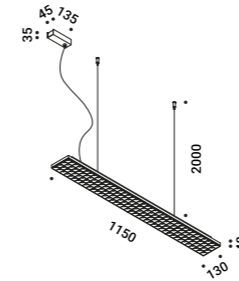

D13 S

44W

220-240V - 50/60Hz

3000K - 5542lm / 4000K - 5849lm /

6000K - 5773lm

CRI >90

UGR <19

Driver integrated

DALI

CE IP20

Matt White/Black Bicolour - 3000K / 4000K / 6000K - DALI 1A6983400.96.01