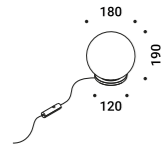

CALMA T

Max 15W - E27
100-240V - 50/60Hz
ON/OFF
Bulb not included
CE □ IP20

Matt White - ON/OFF	1A6880300.00.00
Matt Black - ON/OFF	1A6880400.00.00
Polished Gold - ON/OFF	1A6881900.00.00

CALMA T

Max 15W - E27
100-240V - 50/60Hz
Dimmer on board
Bulb not included
CE □ IP20

Matt White - Dimmer on board	1A6880300.00.06
Matt Black - Dimmer on board	1A6880400.00.06
Polished Gold - Dimmer on board	1A6881900.00.06

Compulsory accessories / Accessori obbligatori

Bulbs / Lampadine

LED - E27 - A60		Not included
	220-240V - 11,2W - 360° 2700K - 1521lm - CRI >90 Energy Efficiency D - Dimmable	1Y0330790