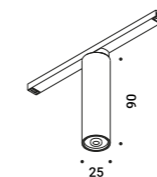

Suspension kits / Kit di sospensione

CARROPONTE adapter / Adattatore per CARROPONTE

Matt White	Input 48V DC - Output 350mA DC Max 4W - IP20 - DALI	CALMA S / MISS 25	1X0290300.01.01	Not included
Matt Black	Input 48V DC - Output 350mA DC Max 4W - IP20 - DALI	CALMA S / MISS 25	1X0290400.01.01	
Matt Nickel	Input 48V DC - Output 350mA DC Max 4W - IP20 - DALI	CALMA S / MISS 25	1X0294500.01.01