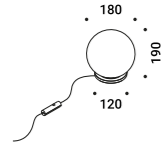

CALMA T

Max 15W - E27
100-240V - 50/60Hz
ON/OFF
Bulb not included
CE □ IP20

Matt White - ON/OFF	1A6880300.00.00
Matt Black - ON/OFF	1A6880400.00.00
Polished Gold - ON/OFF	1A6881900.00.00