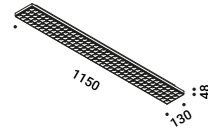

D13 PL

44W

220-240V - 50/60Hz

3000K - 5542lm / 4000K - 5849lm /

6000K - 5773lm

CRI >90

UGR <19

Driver integrated

DALI

CE IP20

Matt White/Black Bicolour - 3000K / 4000K / 6000K - DALI 1A6973400.96.01