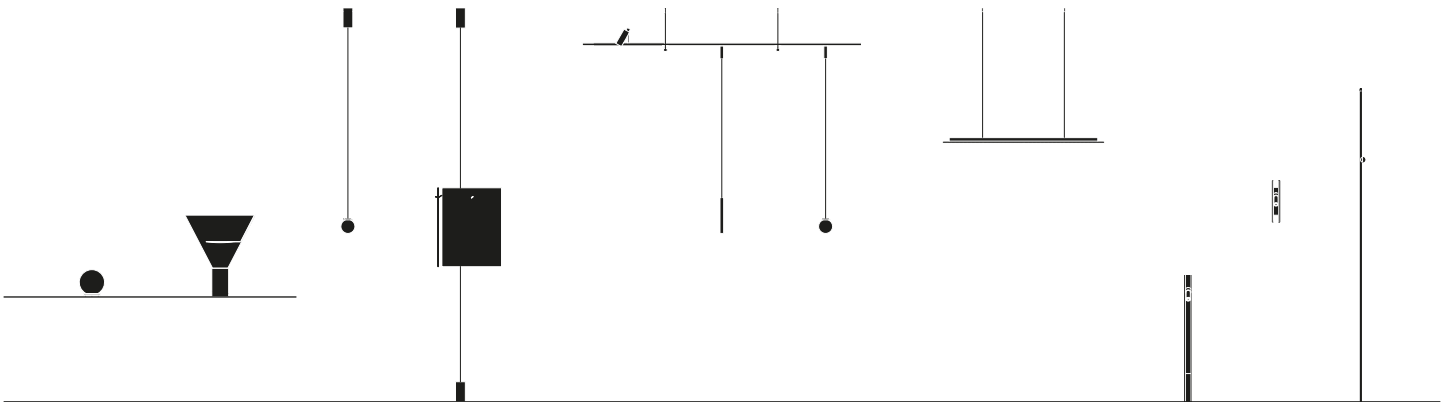

N O V E L T I E S

davide groppi

VERA	3
UMASI / UMASI S	7
CALMA T	13
CALMA S / CALMA UP&DOWN	17
MISS 25	23
CARROPONTE	27
D13 PL / D13 S	35
IPE BOLLARD / IPE P	39
OcchiOlinO	45

DISCOVER MORE ABOUT THE NOVELTIES 2026 ONLINE