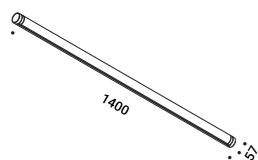

MAGIA DOWN

19W
24V DC
2700K - 1272lm / 3000K - 1312lm
CRI >90
Driver not included

Polished Gold - 2700K	1A5771900.27.20
Polished Gold - 3000K	1A5771900.30.20
Polished Black Chrome - 2700K	1A5772800.27.20
Polished Black Chrome - 3000K	1A5772800.30.20

Compulsory accessories / Accessori obbligatori

Unipolar wire - 6 m / Cavo unipolare - 6 m			Not included
1 Piece - Max 60V DC	Max 3 modules	1A4730000.00.00	

Recessed suspension kit for 12,5 mm plasterboard / Kit di sospensione da incasso per cartongesso 12,5 mm			Not included
Matt White	For electrical cables - 1 Piece - Plasterboard cut-out Ø 44 mm Minimum space for mounting 70 mm	1X0000300.02.00	
Matt Black	For electrical cables - 1 Piece - Plasterboard cut-out Ø 44 mm Minimum space for mounting 70 mm	1X0000400.02.00	

Ceiling suspension kit / Kit di sospensione da soffitto			Not included
Matt White	For electrical cables - 1 Piece	1X0010300.02.00	
Matt Black	For electrical cables - 1 Piece	1X0010400.02.00	

Ceiling driver / Driver da soffitto			Not included
Matt White	Input 220-240V - 50/60Hz - Output 24V - 21W - IP20 DALI - PUSH - 1-10V - TRIAC - Max 1 module	1A4780300.00.05	

Ceiling driver / Driver da soffitto			Not included
Matt White	Input 110-240V - 50/60Hz - Output 24V - 60W - IP20 DALI - PUSH - 1-10V - TRIAC - Max 3 module	1A4740300.00.05	

Remote driver / Alimentatore remoto			Not included
100-240V	24V/50W/IP20/ON/OFF - Max 1 module	1Z1120490	

Remote driver / Alimentatore remoto			Not included
100-240V	24V/80W/IP20/ON/OFF - Max 3 modules	1Z1120440	

Compulsory accessories / Accessori obbligatori

Remote driver / Alimentatore remoto			Not included
100-240V	24V/150W/IP67/1-10V	Max 6 modules	1Z1120500
Controller			Not included
DALI - PUSH - 0/1-10V - TRIAC - IP20			1Z2170010

Optional accessories / Accessori opzionali

Wall adapter plate / Piastra di adattamento da parete			Not included
Matt White	For mounting on brick masonry walls	1X0050300.01.00