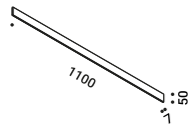

SOTTILE SISTEMA - 1100
14W
24V DC
2700K - 536lm / 3000K - 564lm
CRI >90
Driver not included
CE IP20 E

Matt White - 2700K	1A6390300.27.20
Matt White - 3000K	1A6390300.30.20
Matt Black - 2700K	1A6390400.27.20
Matt Black - 3000K	1A6390400.30.20
Brushed Bronze - 2700K	1A6392900.27.20
Brushed Bronze - 3000K	1A6392900.30.20
Brushed Black - 2700K	1A6393600.27.20
Brushed Black - 3000K	1A6393600.30.20