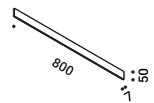

SOTTILE SISTEMA DE - 800
2x10W
24V DC
2700K - Up 380lm - Down 380lm /
3000K - Up 400lm - Down 400lm
CRI >90
Driver not included
CE IP20 E

Matt White - 2700K	1A6380300.27.20
Matt White - 3000K	1A6380300.30.20
Matt Black - 2700K	1A6380400.27.20
Matt Black - 3000K	1A6380400.30.20
Brushed Bronze - 2700K	1A6382900.27.20
Brushed Bronze - 3000K	1A6382900.30.20
Brushed Black - 2700K	1A6383600.27.20
Brushed Black - 3000K	1A6383600.30.20

Davide Groppi / 2025