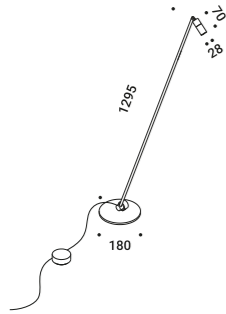

Luminaire UL certification pending. CCC certification pending.

Apparecchio illuminante con certificazione UL in corso. Certificazione CCC in corso.

6W
100-240V - 50/60Hz
2700K - 250lm / 3000K - 258lm
CRI >90
Beam 25°
UGR <19
Driver with plug included
Dimmer on board

CE IP20

Natural Aluminium - 2700K - Dimmer on board	1A5600000.27.06
Natural Aluminium - 3000K - Dimmer on board	1A5600000.30.06
Matt Black - 2700K - Dimmer on board	1A5600400.27.06
Matt Black - 3000K - Dimmer on board	1A5600400.30.06