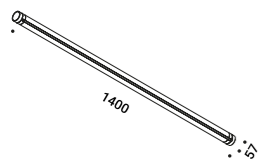

Luminaire UL certification pending. Available for CN market.

Apparecchio illuminante con certificazione UL in corso. Disponibile per mercato CN.

MAGIA SIDE

19W
24V DC
2700K - 1272lm / 3000K - 1312lm
CRI >90
Driver not included

Polished Gold - 2700K	1A5761900.27.20
Polished Gold - 3000K	1A5761900.30.20
Polished Black Chrome - 2700K	1A5762800.27.20
Polished Black Chrome - 3000K	1A5762800.30.20