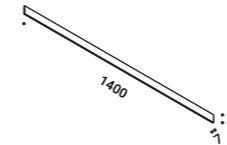

SOTTILE SISTEMA DE - 1400
2x19W
24V DC
2700K - Up 693lm - Down 693lm /
3000K - Up 729lm - Down 729lm
CRI >90
Driver not included
CE IP20 E

Matt White - 2700K	1A6360300.27.20
Matt White - 3000K	1A6360300.30.20
Matt Black - 2700K	1A6360400.27.20
Matt Black - 3000K	1A6360400.30.20
Brushed Bronze - 2700K	1A6362900.27.20
Brushed Bronze - 3000K	1A6362900.30.20
Brushed Black - 2700K	1A6363600.27.20
Brushed Black - 3000K	1A6363600.30.20

Compulsory accessories / Accessori obbligatori

End cap with suspension cable / Tappo di chiusura con cavo di sospensione		Not included
Matt Black		1X0200400.13.00

End cap with electrical cable / Tappo di chiusura con alimentazione		Not included
Matt Black	White electrical cable 5 m included	1X0200400.14.00
Matt Black	Black electrical cable 5 m included	1X0200400.15.00

Ceiling driver / Driver da soffitto		Not included
Matt White	Input 110-240V - 50/60Hz - Output 24V - 70W - IP20 DALI - PUSH - 1-10V - TRIAC	1X0200300.16.00

Remote driver / Alimentatore remoto		Not included
100-240V	24V/150W/IP67/1-10V	1Z1120500

Optional accessories / Accessori opzionali

Fixed joint with suspension cable / Giunto fisso con cavo di sospensione		Not included
Matt Black		1X0200400.10.00

Fixed joint with electrical cable / Giunto fisso con alimentazione		Not included
Matt Black	White electrical cable 5 m included	1X0200400.08.00
Matt Black	Black electrical cable 5 m included	1X0200400.09.00