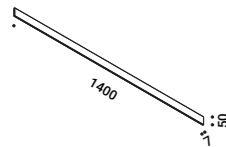

SOTTILE SISTEMA - 1400
19W
24V DC
2700K - 693lm / 3000K - 729lm
CRI >90
Driver not included
CE IP20 E

Matt White - 2700K	1A6350300.27.20
Matt White - 3000K	1A6350300.30.20
Matt Black - 2700K	1A6350400.27.20
Matt Black - 3000K	1A6350400.30.20
Brushed Bronze - 2700K	1A6352900.27.20
Brushed Bronze - 3000K	1A6352900.30.20
Brushed Black - 2700K	1A6353600.27.20
Brushed Black - 3000K	1A6353600.30.20