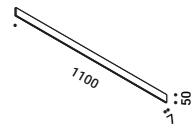

SOTTILE SISTEMA - 1100

14W
24V DC
2700K - 536lm / 3000K - 564lm
CRI >90
Driver not included

Matt White - 2700K
Matt White - 3000K
Matt Black - 2700K
Matt Black - 3000K
Brushed Bronze - 2700K
Brushed Bronze - 3000K
Brushed Black - 2700K
Brushed Black - 3000K

1A6390300.27.20
1A6390300.30.20
1A6390400.27.20
1A6390400.30.20
1A6392900.27.20
1A6392900.30.20
1A6393600.27.20
1A6393600.30.20