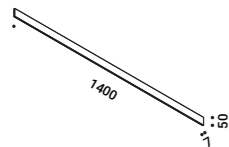

SOTTILE SISTEMA - 1400

19W
24V DC
2700K - 693lm / 3000K - 729lm
CRI >90
Driver not included

Matt White - 2700K
Matt White - 3000K
Matt Black - 2700K
Matt Black - 3000K
Brushed Bronze - 2700K
Brushed Bronze - 3000K
Brushed Black - 2700K
Brushed Black - 3000K

1A6350300.27.20
1A6350300.30.20
1A6350400.27.20
1A6350400.30.20
1A6352900.27.20
1A6352900.30.20
1A6353600.27.20
1A6353600.30.20