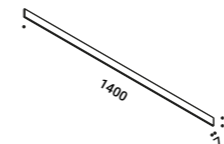

SOTTILE SISTEMA DE - 1400

2x19W
24V DC
2700K - Up 693lm - Down 693lm /
3000K - Up 729lm - Down 729lm
CRI >90
Driver not included

Matt White - 2700K
Matt White - 3000K
Matt Black - 2700K
Matt Black - 3000K
Brushed Bronze - 2700K
Brushed Bronze - 3000K
Brushed Black - 2700K
Brushed Black - 3000K

1A6360300.27.20
1A6360300.30.20
1A6360400.27.20
1A6360400.30.20
1A6362900.27.20
1A6362900.30.20
1A6363600.27.20
1A6363600.30.20