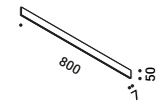

SOTTILE SISTEMA - 800

10W
24V DC
2700K - 380lm / 3000K - 400lm
CRI >90
Driver not included

Matt White - 2700K
Matt White - 3000K
Matt Black - 2700K
Matt Black - 3000K
Brushed Bronze - 2700K
Brushed Bronze - 3000K
Brushed Black - 2700K
Brushed Black - 3000K

1A6370300.27.20
1A6370300.30.20
1A6370400.27.20
1A6370400.30.20
1A6372900.27.20
1A6372900.30.20
1A6373600.27.20
1A6373600.30.20