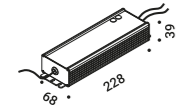

Driver / Alimentatore		Not included
100-240V	24V/150W/IP67/1-10V	1Z1120500