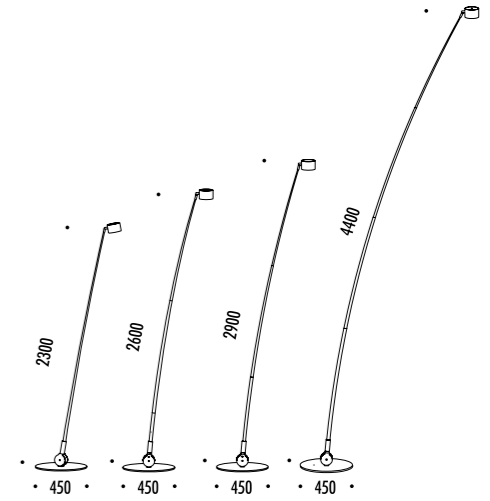

Compasso d'Oro ADI
Award 2014

DESIGN ENZO CALABRESE - DAVIDE GROPPI - 2011
FLOOR LAMP - FIBERGLASS - METAL

CE IP 20

SAMPEI LIMITED EDITION